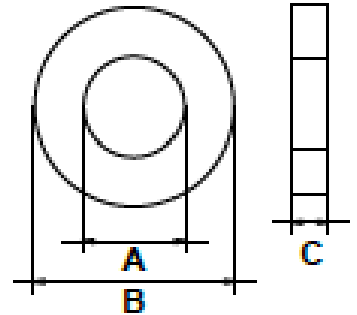

### Description

- Bagues en laiton
- Plusieurs tailles disponibles

### Gamme

REF	EAN	AXBXC	CDT
BL091804W	3700410973617	9,2x18x4	12
BL102004W	3700410973624	10,2x20x4	12
BL112004W	3700730973632	11,2x20x4	12
BL061202W	3700410973648	6,2x12x2	12
BL0612502W	3700410973655	6,5x12,5x2	12
BL061302W	3700730973663	6,5x13x2	12
BL071302W	3700730973670	7,2x13x2	12
BL071402W	3700418685710	7,2x14x2	12
BL081502W	3700410973693	8,2x15x2,5	12
BL071403W	3663360973703	7,2x14x3	12