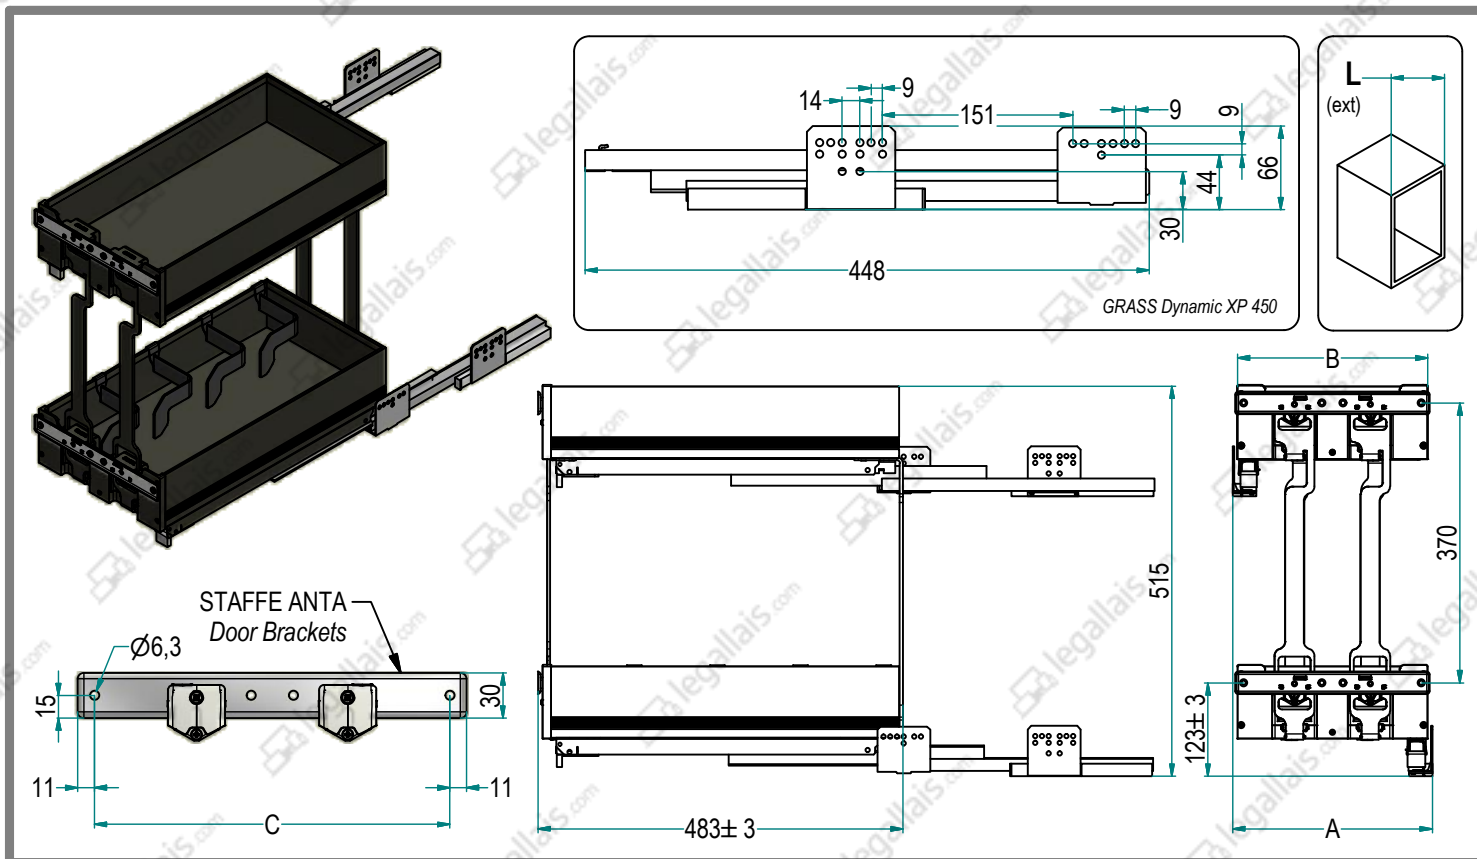

Cestello Estraibile 2 piani
Extractable basket with two shelves

Art. **7102K**

7102 K Y 30 P AR

Imballo singolo
Single packaging

Finitura Cesto Fondo
Finishing Basket Panel

AR: Ardesia RAL 7043 RAL 7043 Panel
CH: Champagne Champagne Panel
N: Black Anthracite RAL 7043 Panel

Larghezza Width

	L mm	A mm	B mm	C mm
30	300	261	251	235
35	350	311	301	285
40	400	361	351	335
45	450	411	401	385
50	500	461	451	435
60	600	561	551	535

Caratteristiche Principali

Main Features

- o Struttura Cesto in Alluminio AISI6061
- o Fondo in nobilitato CARB2 spessore 12mm
- o Materiale metallico: Fe360
- o Accessori plastici in Poliammide PA6
- o Equipaggiato con n.2 guide GRASS Dynamic XP
- o Sistema Soft-closing di serie
- o Portata kg : 40

- o Aluminium AISI6061 Basket
- o Melamine multilayer shelves 12mm CARB2
- o Metal material: Fe360
- o Plastics part made in PA6 Polyamide
- o Equipped with n.2 GRASS Dynamic XP slides
- o Soft-closing system as standard
- o Capacity kg : 40