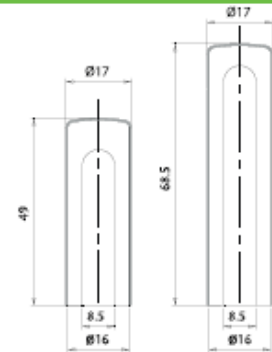

	CODE		PCS.
J7	GC838170J706 Cache mâle pour 495 Ursus Ø16	Aluminium Argent Satiné	240
J7	GC838170J702 Cache femelle pour 495 Ursus Ø16	Aluminium Argent Satiné	400
JO	GC838170JO06 Cache mâle pour 495 Ursus Ø16	Aluminium Or	240
JO	GC838170JO02 Cache femelle pour 495 Ursus Ø16	Aluminium Or	400

838 Ø17

Aluminium (pour Ursus Ø16)

Aluminium Argent Satiné
Aluminium Or

POIDS: cache mâle gr 4,75 / cache femelle gr 3,32

EMBALLAGE

BOX: 8 x 30= 240

BOX: 4 x 100= 400