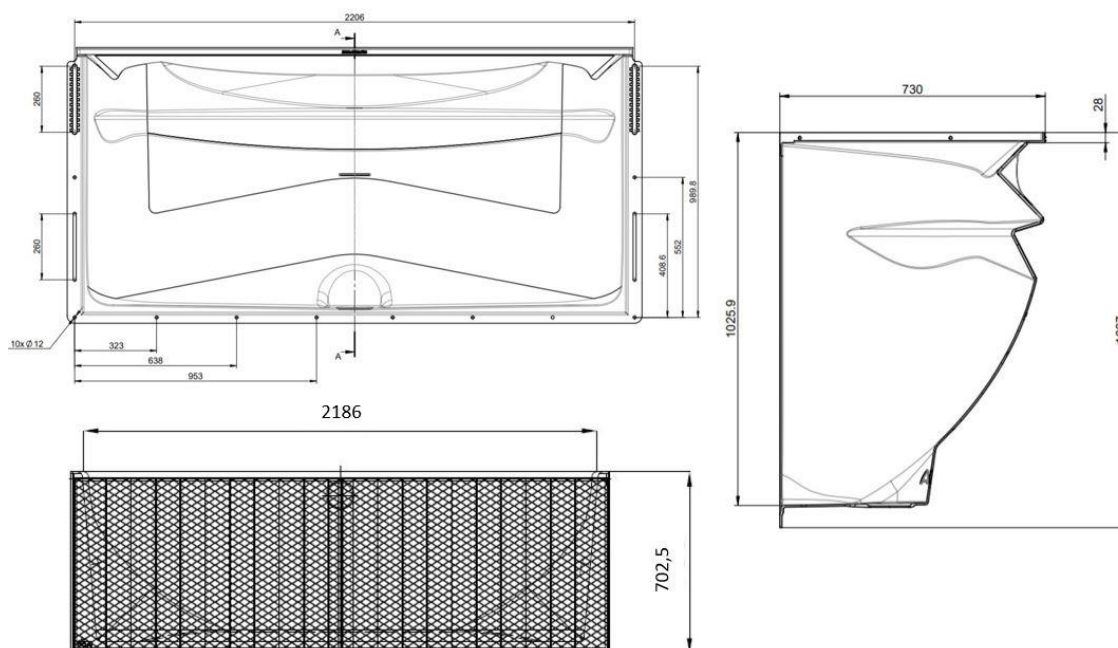

Cour anglaise 2000x1000x700mm / grille métal déployé / piéton / kit de montage

Informations produit

Avantages

- Robuste : coque en Polypropylène renforcé de fibre de verre
- Luminosité maximale : matériau parfaitement lisse et blanc
- Esthétisme : grille en accord avec l'aménagement extérieur
- Installation simple et rapide : kit de montage inclus et encoches permettant un ajustement en hauteur des fixations
- Sécurité : fixation de la grille par un système anti-effraction
- Orifice d'évacuation prêt à être raccordé au système de drainage existant
- Usage piéton

Description produit

- Système d'apport de lumière pour les pièces en sous-sol
- Adapté à une fenêtre de 200x100 cm (largeur x hauteur)
- Grille métal déployé en acier galvanisé, fente de 22 mm
- Kit de fixation avec système anti-effraction et notice de pose

Options disponibles :

- siphon avec clapet anti-retour et crépine
- rehausse fixe

Données techniques

Article	Profondeur (mm)	Largeur extérieure (mm)	Largeur (mm)	Hauteur (mm)	Poids (kg)
38782	702,5	2206	2186	1087	55,3