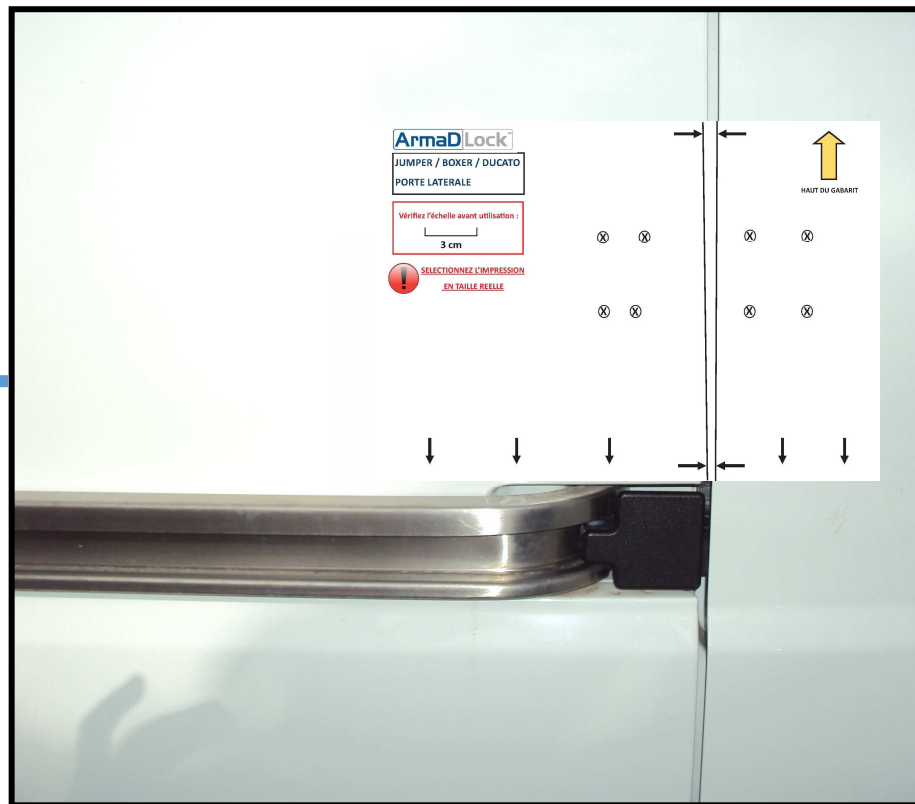

ArmaD | **Lock**TM

GABARITS JUMPER II
L2 H2
ANNÉE 2006-À CE JOUR

↪ **Porte latérale**

↪ **Porte arrière**

((MVP))®

 **MUL-T-LOCK®**

Gabarit JUMPER II (porte latérale)

ArmaD Lock™

JUMPER II L2 H2

ANNÉE 2006-A CE JOUR

PORTE LATÉRALE

Vérifiez l'échelle avant utilisation :

3 cm

SELECTIONNEZ L'IMPRESSION

EN TAILLE REELLE

HAUT DU GABARIT

Gabarit JUMPER II (porte arrière)

ArmaD Lock™

JUMPER II L2 H2

ANNÉE 2006-A CE JOUR

PORTE ARRIERE

Vérifiez l'échelle avant utilisation :

3 cm

SELECTIONNEZ L'IMPRESSION