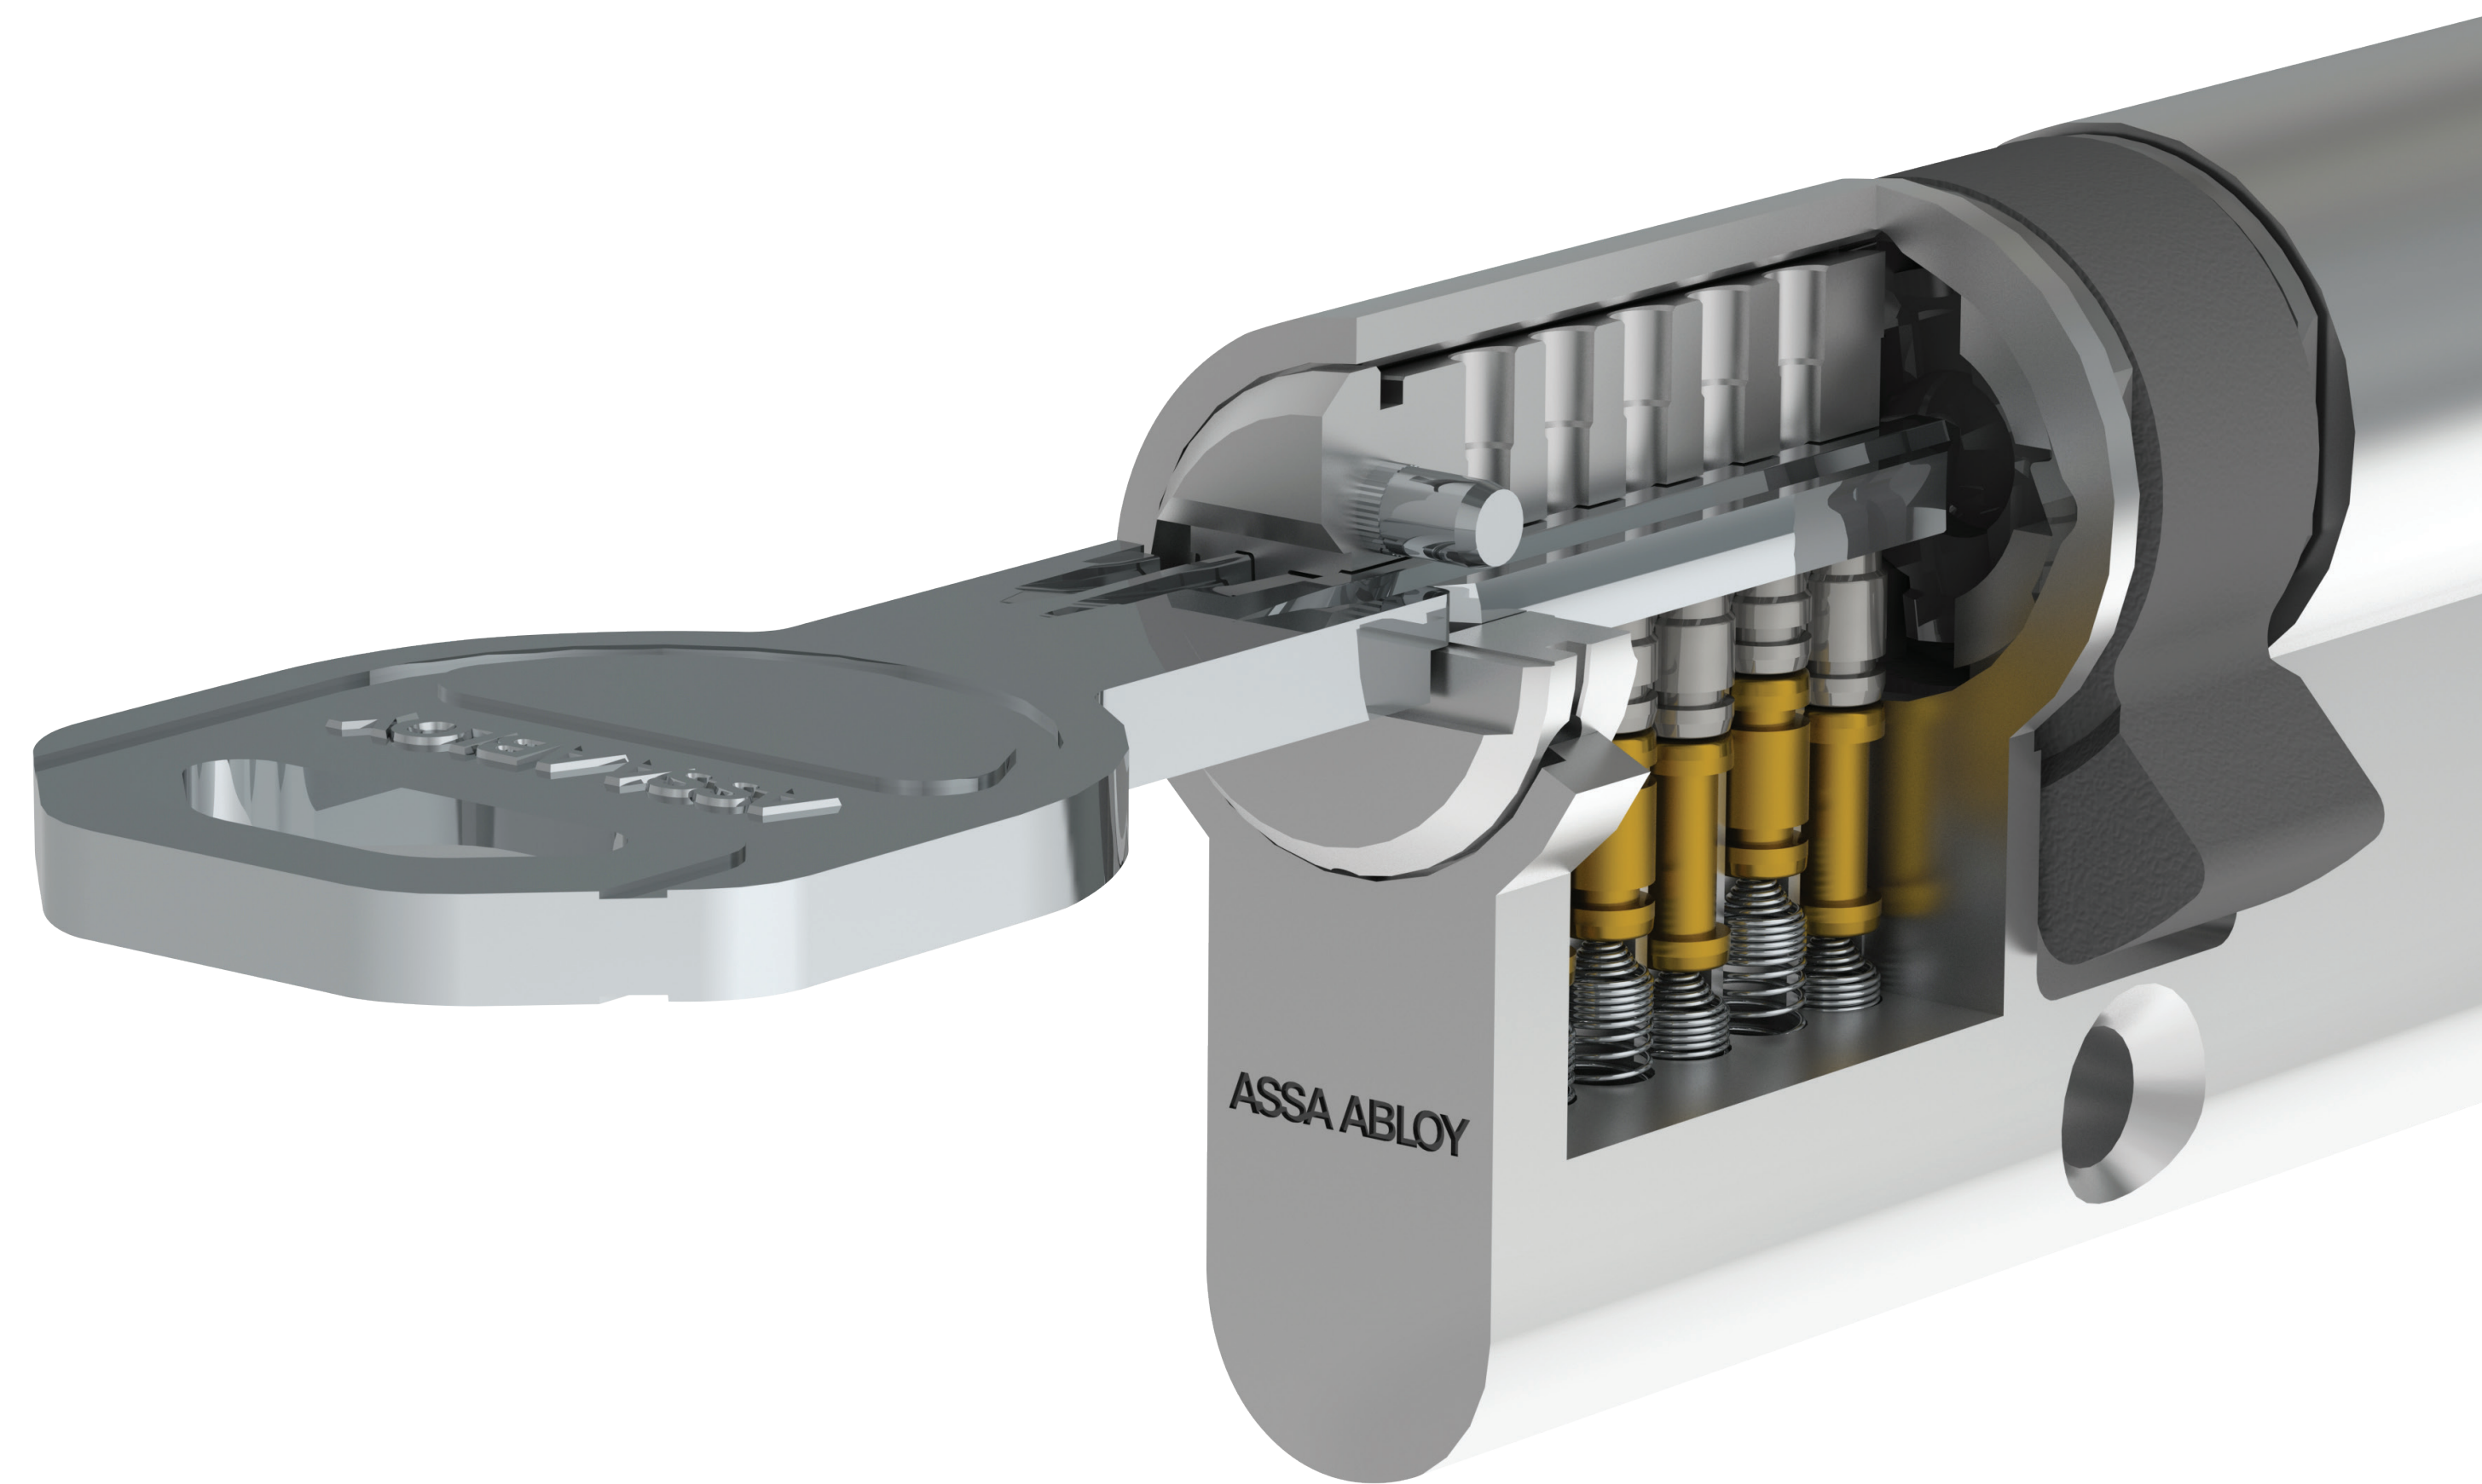

Le cylindre breveté CY110 offre un large éventail d'avantages compétitifs. Il s'adapte à tous les domaines d'application à prix économique. Les fonctionnalités essentielles incluent un niveau de sécurité et une protection appropriés pour la plupart des installations. La clé est de design italien, contemporaine en maillechort. CY110 est tout simplement le meilleur choix pour les établissements de santé, l'éducation, les bureaux, les appartements, et bien plus.

Des performances au-delà des normes

Les cylindres à clé réversible combinent un aspect de haute sécurité avec une conception éprouvée. CY110 est une solution simple mais sophistiquée avec des fonctionnalités qui dépassent beaucoup de solutions d'organigramme conventionnelles. Parmi ces fonctionnalités, la protection par brevet, une bonne capacité combinatoire, une certification aux plus hautes exigences de la norme EN 1303: 2015, des profils multiples exclusifs et, pour les cylindres simples, un panneton réglable en standard.

Technologie et design
de haute qualité

Tout simplement plus facile à utiliser

Le CY110 est un cylindre à clé réversible facile à mettre en place : surfaces symétriques et angles adoucis, la clé est réversible et fonctionne aisément et ce quel que soit son sens d'insertion.

*** si installé avec un protecteur

Très bon rapport qualité-prix

- Breveté - duplication par fabricant
- Panneton réglable en standard sur les cylindres simples
- Profil complexe pour une sécurité renforcée
- Nombreux profils exclusifs disponibles
- Clé robuste et élégante