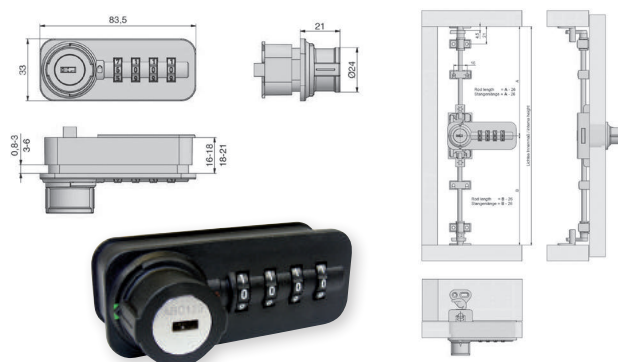

### SERRURE À CODE DIAL LOCK 58.01

**LEH150** Serrure version à droite noir Livré avec sticker autocollant Open Close à positionner sur le cylindre. 3 types de came (droite, coudée, crochet). Pour épaisseur de porte de 16 à 21 mm  
Vis bois et vis métal.....75,38 €

### SERRURE À CODE DIAL LOCK 58.04

Pour épaisseur de porte 16 à 21 mm d'épaisseur. Serrure à codes avec pêne à ressort. Peut servir pour les tiroirs

**LEH155** Serrure sens droit .....61,12 €

**LEH156** Gâche métal pour LEH155 .....0,88 €

### SERRURE À CODE DIAL LOCK 58.08

Pour épaisseur de porte 16 à 21 mm d'épaisseur. La serrure à espagnolette est à commander séparément.

**Pour serrure à espagnolette**

**LEH160** Serrure sens droit .....66,90 €

### ENTRETOISE POUR SERRURE DIAL LOCK

A utiliser pour des portes inférieure à 16 mm d'épaisseur. Assure la jonction de votre serrure avec votre porte. Plastique noir épaisseur 16 mm.

**LEH161** Entretoise noir plastique .....5,18 €