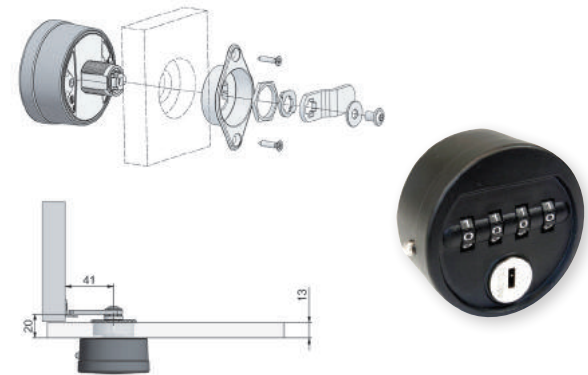

ACCESSOIRE POUR SERRURE DIAL LOCK

LEH067 Équerre à visser .....0,50 €