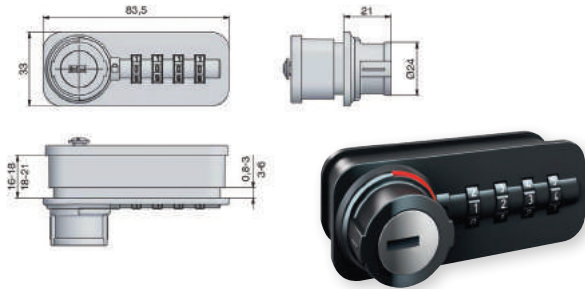

## SERRURE DIAL LOCK

La sécurité ne nécessite aucune clé. Vous n'avez besoin que d'un code à 4 chiffres librement sélectionné. La solution parfaite pour un accès sans clé ou si un nombre élevé de combinaisons est requis. Combinaisons de verrouillage presque illimitées. Choisissez votre code personnel. Qu'il s'agisse de porte battante, coulissantes, tiroirs, Dial Lock de LEHMANN offre une sécurité sans clé pour toutes les applications. Système Free Code : fonction intégrée de brouillage qui réinitialise automatiquement les cadrans pendant l'ouverture et la fermeture.

### SERRURE À CODE DIAL LOCK 58.01

**LEH150** Serrure version à droite noir Livré avec sticker autocollant Open Close à positionner sur le cylindre. 3 types de came (droite, coudée, crochet). Pour épaisseur de porte de 16 à 21 mm  
Vis bois et vis métal.....75,38 €

### SERRURE À CODE DIAL LOCK 58.04

Pour épaisseur de porte 16 à 21 mm d'épaisseur. Serrure à codes avec pêne à ressort. Peut servir pour les tiroirs

**LEH155** Serrure sens droit .....61,12 €

**LEH156** Gâche métal pour LEH155 .....0,88 €

### SERRURE À CODE DIAL LOCK 58.08

Pour épaisseur de porte 16 à 21 mm d'épaisseur. La serrure à espagnolette est à commander séparément.

**Pour serrure à espagnolette**

**LEH160** Serrure sens droit .....66,90 €