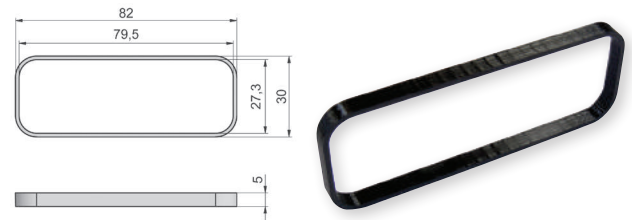

### SERRURE À CODE DIAL LOCK 58.04

Pour épaisseur de porte 16 à 21 mm d'épaisseur. Serrure à codes avec pêne à ressort. Peut servir pour les tiroirs

**LEH155** Serrure sens droit .....61,12 €

**LEH156** Gâche métal pour LEH155 .....0,88 €

### SERRURE À CODE DIAL LOCK 58.08

Pour épaisseur de porte 16 à 21 mm d'épaisseur. La serrure à espagnolette est à commander séparément.

**Pour serrure à espagnolette**

**LEH160** Serrure sens droit .....66,90 €

### ENTRETOISE POUR SERRURE DIAL LOCK

A utiliser pour des portes inférieure à 16 mm d'épaisseur. Assure la jonction de votre serrure avec votre porte. Plastique noir épaisseur 16 mm.

**LEH161** Entretoise noir plastique .....5,18 €