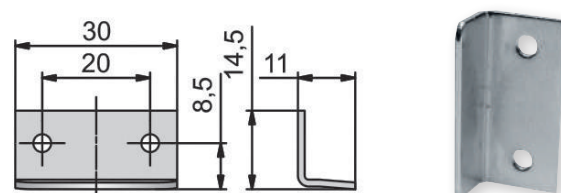

LEH151 Clé d'urgence pour verrou LEH150 .....28,75 €