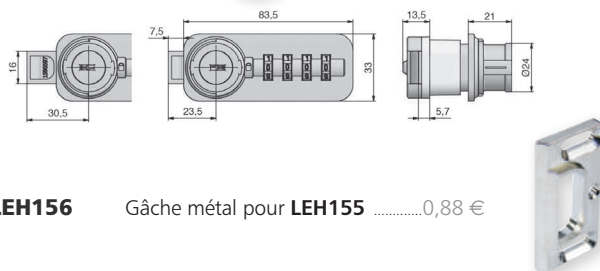

### SERRURE À CODE DIAL LOCK 58.01

**LEH150** Serrure version à droite noir Livré avec sticker autocollant Open Close à positionner sur le cylindre. 3 types de came (droite, coudée, crochet). Pour épaisseur de porte de 16 à 21 mm  
Vis bois et vis métal.....75,38 €

### SERRURE À CODE DIAL LOCK 58.04

Pour épaisseur de porte 16 à 21 mm d'épaisseur. Serrure à codes avec pêne à ressort. Peut servir pour les tiroirs

**LEH155** Serrure sens droit .....61,12 €

**LEH156** Gâche métal pour LEH155 .....0,88 €

### SERRURE À CODE DIAL LOCK 58.08

Pour épaisseur de porte 16 à 21 mm d'épaisseur. La serrure à espagnolette est à commander séparément.

**Pour serrure à espagnolette**

**LEH160** Serrure sens droit .....66,90 €

Configuration d'estampage 16 x 19 mm

Épaisseur de matériau jusqu'à 12 mm sur acier

HPL 10-13 mm avec adaptateur de montage et bague d'écartement

Composant supplémentaire pour la fixation en bois (16-21 mm)