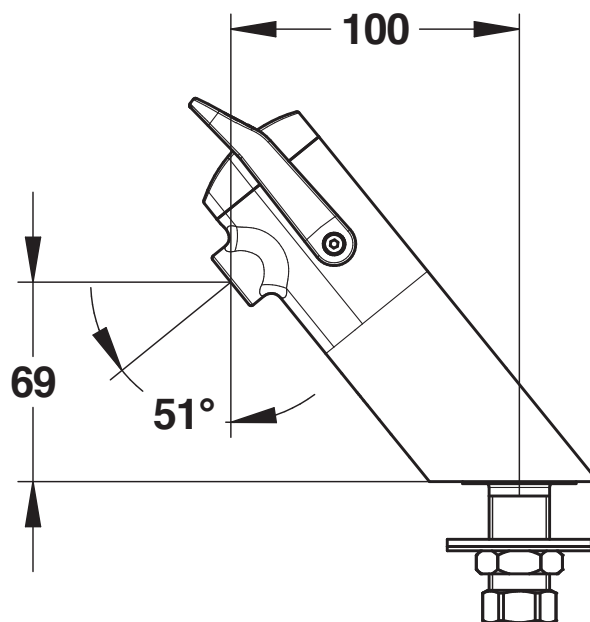

Gamme : Robinet simple temporisé pour lavabo

Réf : 64754 - PRESTO NEO DUO S® sur plage - Double temporisation - 1,9L/min (PRESTOGREEN)

> Pression d'utilisation recommandée :

- 1 à 5 bars

> Débit :

- Avec régulateur de débit à 1,9 l/mn
- Dispositif anti-coup de bélier

> Durée d'écoulement :

- 7 secondes - manette vers le haut
- 11 secondes - manette vers le bas

> Alimentation hydraulique :

- G 1/2" x 40

> Résistance thermique :

- Ce robinet résiste à une température de 75°C durant 30 minutes dans le cadre de chocs thermiques

> Sécurité :

- Système S® interdisant le blocage en écoulement continu

> Confort :

- Déclenchement souple
- Manette ergonomique bicolore, en polymère technique bi-injection

> Livré avec :

- 1 Joint filtre
- 1 Joint d'embase
- 1 Écrou de fixation + 1 rondelle inox
- 1 Écrou pour tube cuivre 12 x 14
- 1 joint plat caoutchouc
- 1 repère de couleur autocollant

> Normes / Agréments :

- Corps en laiton chromé conforme aux normes NF EN1982 / NF EN12164 / NF EN12165
- Traitement de surface Nickel-Chrome selon NF EN12540
- Résistance au brouillard salin neutre (NSS) : 200 h selon NF ISO 9227