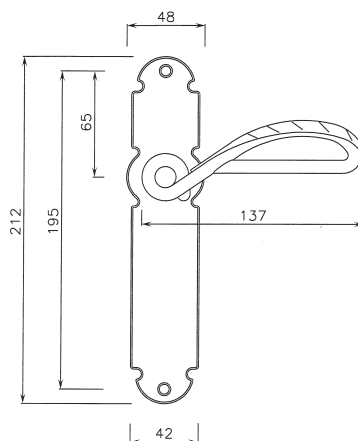

Béquille 930 sur rosace 970
Fer cémenté patiné

*930 handle on 970 rose
Case-hardened patinated iron*

Ensemble 1930
avec ressort de rappel
Laiton patiné
*1930 door set
with return spring
Patinated brass*

Ensemble 930
Laiton vieilli
*930 door set
Antique brass*

Béquille sur rosace 1930
avec ressort de rappel
Fer rouillé
*Handle on 1930 rose
with return spring
Iron rust effect*

Bouton sur platine Hématites
Fer rouillé
*Door knob on Hématites plate
Iron rust effect*