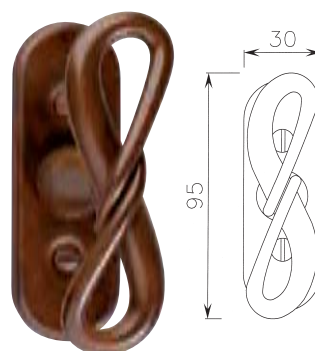

Béquille 930 sur rosace 970
Fer cémenté patiné

*930 handle on 970 rose
Case-hardened patinated iron*

Ensemble 1930
avec ressort de rappel
Laiton patiné
*1930 door set
with return spring
Patinated brass*

Ensemble 930
Laiton vieilli
*930 door set
Antique brass*

Béquille sur rosace 1930
avec ressort de rappel
Fer rouillé
*Handle on 1930 rose
with return spring
Iron rust effect*

Bouton sur platine Hématites
Fer rouillé
*Door knob on Hématites plate
Iron rust effect*