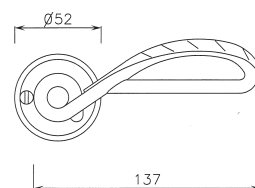

Béquille 930 sur rosace 970
Fer cémenté patiné

*930 handle on 970 rose
Case-hardened patinated iron*

Ensemble 1930
avec ressort de rappel
Laiton patiné
*1930 door set
with return spring
Patinated brass*

Ensemble 930
Laiton vieilli
*930 door set
Antique brass*

Béquille sur rosace 1930
avec ressort de rappel
Fer rouillé
*Handle on 1930 rose
with return spring
Iron rust effect*

Bouton sur platine Hématites
Fer rouillé
*Door knob on Hématites plate
Iron rust effect*