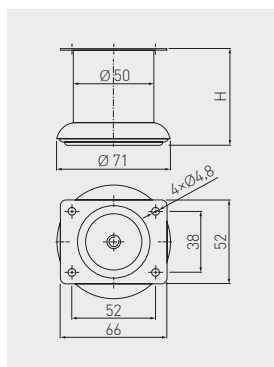

Nóżka BD-780
Leg BD-780
Ножка BD-780

		 H mm		
NM-BD-780-M1		107	chrom / chrome / хром	stal / steel / сталь
NM-BD-780-M2			satyna / satin / сатин	
NM-BD-780-M5			aluminium / aluminium / алюминий	

Nóżka B-140
Leg B-140
Ножка B-140

		 H mm		
NM-B-140-060		60	chrom chrome хром	stal, tworzywo steel, plastic сталь, пластмасса
NM-B-140-080		80		
NM-B-140-100		100		
NM-B-140-120*		120		
NM-B-140-150*		150		
NM-B-140-180*		180		
NM-B-140-200*		200		