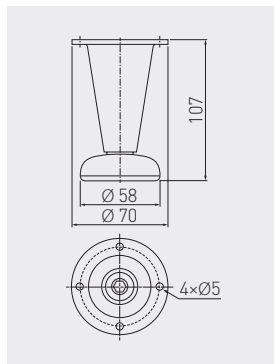

Nóżka BD-780
Leg BD-780
Ножка BD-780

		 H mm		
NM-BD-780-M1		107	chrom / chrome / хром	stal / steel / сталь
NM-BD-780-M2			satyna / satin / сатин	
NM-BD-780-M5			aluminium / aluminium / алюминий	

Nóżka B-140
Leg B-140
Ножка B-140

		 H mm		
NM-B-140-060		60	chrom chrome хром	stal, tworzywo steel, plastic сталь, пластмасса
NM-B-140-080		80		
NM-B-140-100		100		
NM-B-140-120*		120		
NM-B-140-150*		150		
NM-B-140-180*		180		
NM-B-140-200*		200		