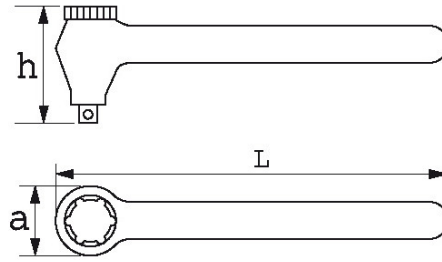

Désignation	CLIQUET 3/8" ISOLE 1000 VOLTS MULTICOUCHES
Référence commerciale	ZJ-159
L (mm)	240
Poids (g)	250
h (mm)	60
a (mm)	45
Garantie	O   Garantie SAM OUTIL

**Garantie appliquée****O | Garantie SAM OUTIL**