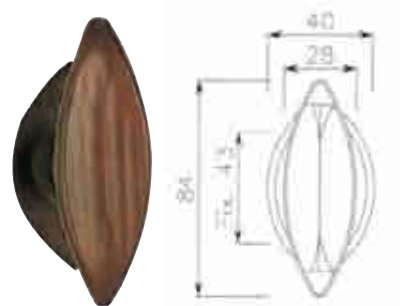

Ensemble
Laiton vieilli
Door set
Antique brass

Ensemble
Fer cémenté patiné
Door set
Case-hardened patinated iron

Bouton sur platine
Fer rouillé
Door knob on plate
Iron rust effect

Béquille sur rosace LV102
Fer rouillé
Handle on LV102 rose
Iron rust effect

Béquille sur rosace LV102
Laiton vieilli
Handle on LV102 rose
Antique brass