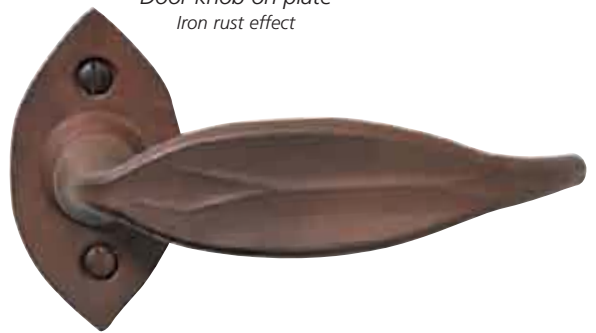

Ensemble
Laiton vieilli
Door set
Antique brass

Ensemble
Fer cémenté patiné
Door set
Case-hardened patinated iron

Bouton sur platine
Fer rouillé
Door knob on plate
Iron rust effect

Béquille sur rosace LV102
Fer rouillé
Handle on LV102 rose
Iron rust effect

Béquille sur rosace LV102
Laiton vieilli
Handle on LV102 rose
Antique brass