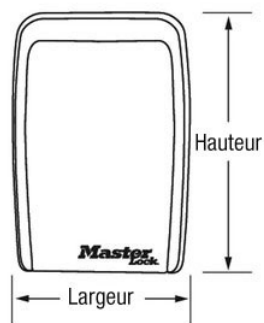

Modèle N° 5423EURD

Rangement sécurisé pour les clés Select Access® à bouton-poussoir - montage mural

Utilisation recommandée :

Partager clés et cartes d'accès

Présentation et caractéristiques

Caractéristiques du produit

- Conception murale pour une installation permanente
- Mécanisme de verrouillage à bouton-poussoir facile à utiliser sous forme de clavier alphanumérique comme votre téléphone
- Programmez votre propre combinaison en utilisant jusqu'à 12 lettres et chiffres
- Grands boutons pour une utilisation facile, même avec un éclairage réduit
- Grand espace à l'intérieur pour éviter les obstructions, même avec plusieurs clés
- Protection anti-intempéries pour éviter le gel et les obstructions
- Un corps moulé et une anse recouverte de vinyle empêchent les rayures
- Taille intérieure : 8,5 x 6,1 x 1,2 cm

Détails du produit

Le rangement sécurisé pour les clés Master Lock n° 5423EURD mural à boutons-poussoirs dispose d'un corps en métal de 79 mm de largeur pour une meilleure résistance. Ne cachez plus vos clés sous le paillason ou sous un pot de fleur, Select Access® est la solution idéale pour partager vos clés. Le design mural offre une installation permanente. Grâce à ses boutons-poussoirs, le modèle Select Access 5423EURD est très facile à utiliser, par les enfants comme les personnes âgées, même avec des gants. Définissez votre propre combinaison pour un confort sans clé et une sécurité renforcée. La protection anti-intempéries évite le gel et les obstructions et le corps moulé avec anse recouverte de vinyle empêchent les rayures. La garantie à vie limitée offre la tranquillité d'esprit d'une marque de confiance.

Spécificités du produit

Référence	5423EURD
Largeur du corps	79 mm
Dimensions extérieures (HxLxP)	11,7 cm x 7,9 cm x 5,2 cm
Dimensions intérieures (HxLxP)	8,5 cm x 6,1 cm x 1,2 cm
Couleur	Gris
Description	Emballage à l'unité sous blister
Quantité par carton	4