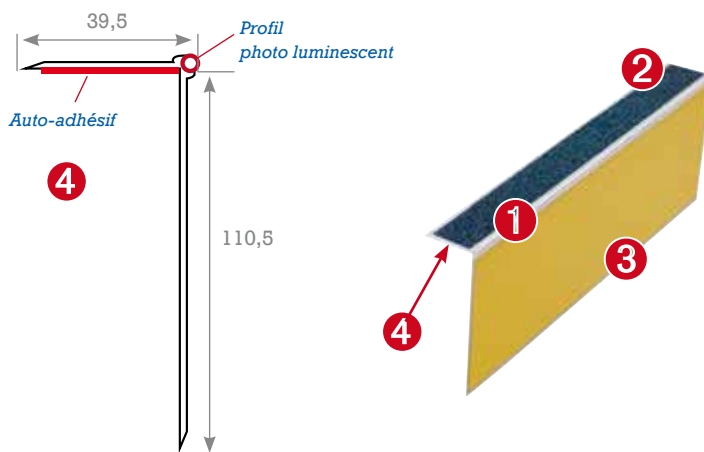

ACCESSIBILITÉ BY WATTELEZ

- Polyvalent
- Facile à poser
- Efficace
- Economique

Le repérage de contremarche 4 en 1 est disponible à la longueur souhaitée jusqu'à 6 mètres. Auto-adhésif, il se pose facilement*. Le repérage de contremarche 4 en 1 vous permet de mettre vos escaliers en conformité avec la loi N° 2005-12 du 11 février 2005.

Date de mise en conformité obligatoire : 1^{er} janvier 2015

VUE DE COUPE

- 1 Repère nocturne photo-luminescent
- 2 Bande anti-dérapante
- 3 Repérage de la contre-marche par contraste
- 4 Auto-adhésif pour une pose simple et rapide

☆ : Pauvre ☆☆ : Moyenne ☆☆☆ : Bonne ☆☆☆☆ : Très bonne ☆☆☆☆☆ : Excellente

* Pour les lieux à fort trafic il est conseillé de le visser.