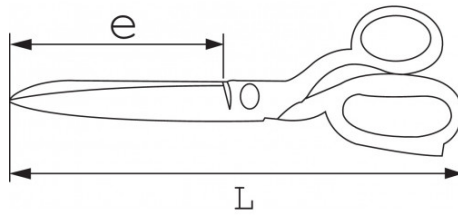

Désignation	CISEAUX ELECTRICIEN BRANCHES SURMOULEES
Référence commerciale	374-G
L (mm)	144
Poids (g)	76
Ambidextre	Oui
A (mm)	-
Garantie	C Consommable

Garantie appliquée

C | Consommable

Les produits de cette catégorie ne sont pas échangés et sont liés à un phénomène d'usure normale.