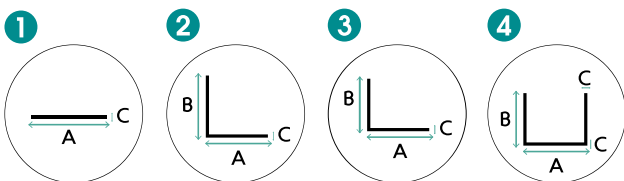

Smart Profile

Profil PVC adhésif en rouleau ± 2,60 m

- ✓ **Produit multifonctions : habillage, finition, décoration, rénovation**
- ✓ **Profil PVC : Pour tous les types d'angles, même les plus complexes**
- ✓ **Chant livré plat mais avec rainures de préformage**
- ✓ **À plier**
- ✓ **Adhésivé**

PVC profile : For all types of angles, even the most complex • Flat but Preformed • To be folded • Adhesive
 PVC-Profil: Für alle Arten von Winkeln, auch für die komplexesten • Flach, aber vorgeformt • Zu falten • Kleber
 Perfil de PVC : Para todo tipo de ángulos, incluso los más complejos • Plano pero preformado • Para ser plegado • Adhesivo

4 formes

	Dimensions (cm) A x B x C	Ref Pdt	U.C
1 Champlat «I» I-platte strip • I flat profile • Perfil plano I I-Flachstange	3 x 0,04	840006 8	10
2 Cornière égale «L» L-hoekprofiel • L equal angle profile • Perfil L igual L-Winkelprofil gleichschenkelig	1,5 x 1,5 x 0,04	840002 0	10
	2 x 2 x 0,04	840001 3	8
	2,5 x 2,5 x 0,04	840000 6	7
3 Cornière inégale «L» L-profiel L • Unequal angle profile • Perfil L desigual L-Winkelprofil ungleichschenkelig	2 x 1 x 0,04	840005 1	10
	3 x 1,5 x 0,04	840003 7	8
	4 x 1 x 0,04	840004 4	8
4 Profil «U» U-profiel • U profile • Perfil U • U-Profil	1 x 1 x 0,04	840009 9	10
	1,5 x 1,5 x 0,04	840007 5	7
	2 x 1 x 0,04	840008 2	8