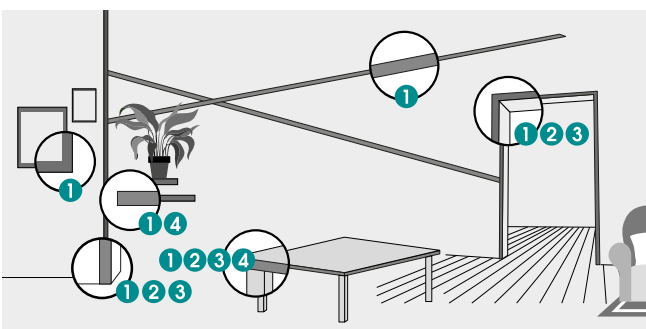

Smart Profile

Profil PVC adhésif en rouleau ± 2,60 m

- ✓ **Produit multifonctions : habillage, finition, décoration, rénovation**
- ✓ **Profil PVC : Pour tous les types d'angles, même les plus complexes**
- ✓ **Chant livré plat mais avec rainures de préformage**
- ✓ **À plier**
- ✓ **Adhésivé**

PVC profile : For all types of angles, even the most complex • Flat but Preformed • To be folded • Adhesive
 PVC-Profil: Für alle Arten von Winkeln, auch für die komplexesten • Flach, aber vorgeformt • Zu falten • Kleber
 Perfil de PVC : Para todo tipo de ángulos, incluso los más complejos • Plano pero preformado • Para ser plegado • Adhesivo

4 formes

	Dimensions (cm) A x B x C	Ref Pdt	U.C
1 Champlat «I» I-platte strip • I flat profile • Perfil plano I I-Flachstange	3 x 0,04	840006 8	10
2 Cornière égale «L» L-hoekprofiel • L equal angle profile • Perfil L igual L-Winkelprofil gleichschenkelig	1,5 x 1,5 x 0,04	840002 0	10
	2 x 2 x 0,04	840001 3	8
	2,5 x 2,5 x 0,04	840000 6	7
3 Cornière inégale «L» L-profiel L • Unequal angle profile • Perfil L desigual L-Winkelprofil ungleichschenkelig	2 x 1 x 0,04	840005 1	10
	3 x 1,5 x 0,04	840003 7	8
	4 x 1 x 0,04	840004 4	8
4 Profil «U» U-profiel • U profile • Perfil U • U-Profil	1 x 1 x 0,04	840009 9	10
	1,5 x 1,5 x 0,04	840007 5	7
	2 x 1 x 0,04	840008 2	8