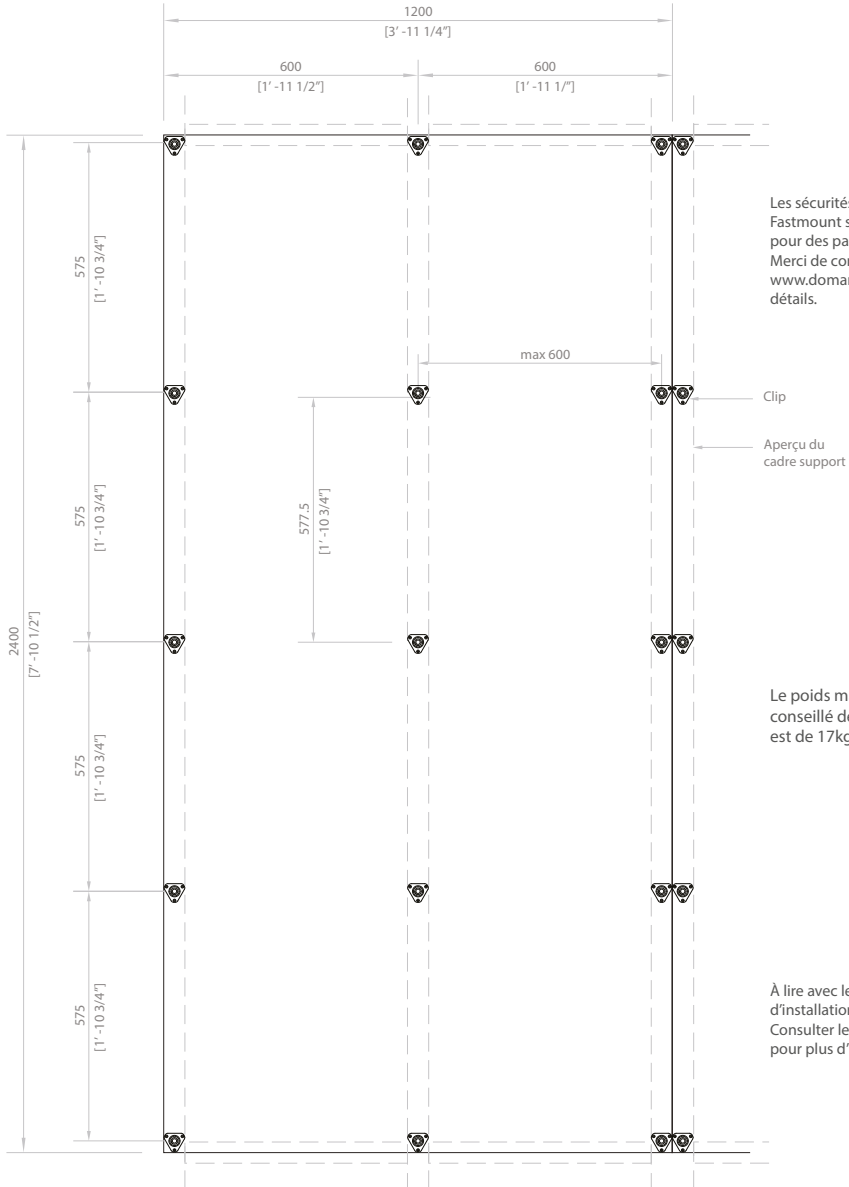

# MONTAGE TYPE - SL-FC

## PANNEAUX DE PLAFOND

TD-20

Les sécurités de panneaux Fastmount sont recommandées pour des panneaux de plafond. Merci de consulter le site web [www.domarine.fr](http://www.domarine.fr) pour plus de détails.

Le poids maximum conseillé des panneaux est de 17kg par m<sup>2</sup>.

À lire avec les notices d'installation Fastmount. Consulter les fiches produits pour plus d'informations.