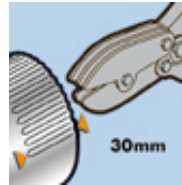

## RET 5 LAMES - Pince à gauffer 5 lames

Pince à gauffer pour raccordement de tous tuyaux ronds.  
Rétreint de 30 mm à 2 empreintes en 1 seule pression.

Rétreint 30 mm

5 lames