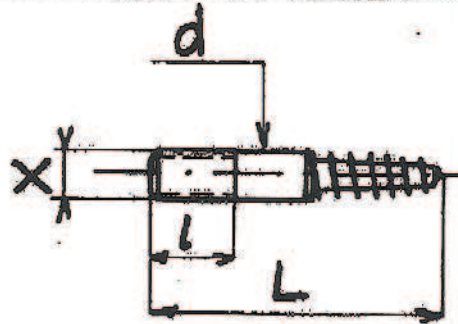

ETS FAUQUET S.A. (80) ARREST (SOMME)

MATIÈRE Acier doux	DÉSIGNATION VIS 2 FILETS	ÉCHELLE	PLAN N° 150
DATE DES MODIFICATIONS: B-60(31.1.74) 4/1/80 (15.5.81)			DATE 19.7.72 P. 10/19

Références	d	L	Filets X	l
150.35.15	3,5	15	3,5x60	5
150.4.17	4	17	4x70	5
150.4.20	4	20	4x70	6
150.4.25	4	25	4x70	7
150.5.30	5	30	5x80	8
150.6.40	6	40	6x100	11
150.6.50	6	50	6x100	11
150.6x60	6	60	6x100	11
150.8.60	8	60	8x125	12

A partir de la réf. 150.6.50, les vis sont prises dans les vis à bois TF de mêmes diamètre et longueur.