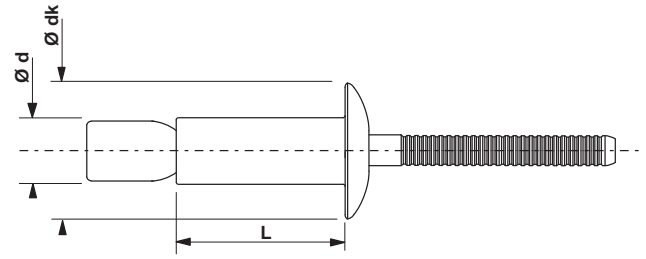

GOSTRUCTURE

RIVET DE STRUCTURE / STRUCTURAL RIVET

Le rivet aveugle à rupture de tige GOSTRUCTURE est un rivet de structure doté d'un verrouillage du clou dans le corps. Il présente une haute résistance à la traction, au cisaillement et aux vibrations.

The GOSTRUCTURE structural rivet is a breakstem-system blind rivet with a mandrel locked into the body. It provides a high shear and tensile strength and is vibration resistant.

Sertissage / Setting

RÉFÉRENCES PRODUITS
PRODUCT REFERENCES

HIGHBOLT AC TRS

TÊTE RONDE STANDARD / DOMED HEAD

ACIER
STEEL

ACIER
STEEL

| Ø | L | dk | | | | | BOÎTE CARTON CARDBOARD BOX | | BOÎTE PLASTIQUE PLASTIC BOX PAR LOT DE 5 / PACK OF 5 | | BLISTER BLISTER PAR LOT DE 6 / PACK OF 6 | |
|-----|----|----|------------|-----|-------|--------|-------------------------------|-------------|--|------|--|------|
| | | | | | | | N | N | QTE. | REF. | QTE. | REF. |
| 4,8 | 11 | 10 | 1,6 - 6,9 | 5,0 | 4 400 | 6 500 | 250 | 144 148 111 | - | - | - | - |
| | 14 | 10 | 1,6 - 11,1 | | | | 250 | 144 148 141 | - | - | - | - |
| 6,4 | 15 | 13 | 2,0 - 10,0 | 6,8 | 8 000 | 10 800 | 250 | 144 164 151 | - | - | - | - |
| | 20 | 13 | 2,0 - 16,0 | | | | 250 | 144 164 201 | - | - | - | - |