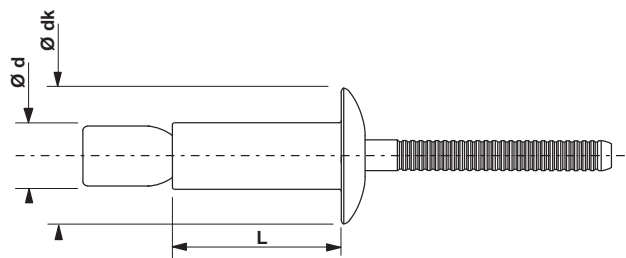

GOSTRUCTURE

RIVET DE STRUCTURE / STRUCTURAL RIVET

Le rivet aveugle à rupture de tige GOSTRUCTURE est un rivet de structure doté d'un verrouillage du clou dans le corps. Il présente une haute résistance à la traction, au cisaillement et aux vibrations.

The GOSTRUCTURE structural rivet is a breakstem-system blind rivet with a mandrel locked into the body. It provides a high shear and tensile strength and is vibration resistant.

Sertissage / Setting

RÉFÉRENCES PRODUITS
PRODUCT REFERENCES

HIGHBOLT AC TF 100°

TÊTE FRAISÉE / COUNTERSUNK HEAD

ACIER
STEEL

ACIER
STEEL

| Ø | L | dk | | | | | BOÎTE CARTON CARDBOARD BOX | | BOÎTE PLASTIQUE PLASTIC BOX PAR LOT DE 5 / PACK OF 5 | | BLISTER BLISTER PAR LOT DE 6 / PACK OF 6 | |
|-----|----|-----|------------|-----|------|-------|-------------------------------|-------------|--|------|--|------|
| | | | | | | | N | N | QTE. | REF. | QTE. | REF. |
| 4,8 | 13 | 8,5 | 3,2 - 8,4 | 5,0 | 4400 | 6500 | 250 | 144 448 131 | - | - | - | - |
| | 16 | 8,5 | 3,2 - 12,2 | | | | 250 | 144 448 161 | - | - | - | - |
| 6,4 | 17 | 10 | 3,2 - 12,5 | 6,8 | 8000 | 10800 | 250 | 144 464 171 | - | - | - | - |

HIGHBOLT INOX TRS

TÊTE RONDE STANDARD / DOMED HEAD

INOX A2
STAINLESS ST. A2

INOX A2
STAINLESS ST. A2

| Ø | L | dk |  |  |  |  |  BOÎTE CARTON CARDBOARD BOX | |  BOÎTE PLASTIQUE PLASTIC BOX PAR LOT DE 5 / PACK OF 5 | |  BLISTER BLISTER PAR LOT DE 6 / PACK OF 6 | |
|-----|----|----|---|---|---|---|---|-------------|---|----|--|---|
| | | | | | | | mm | mm | mm | mm | N | N |
| 4,8 | 11 | 10 | 1,6 - 6,9 | 5,0 | 4200 | 6600 | 250 | 147 148 111 | - | - | - | - |
| | 14 | 10 | 1,6 - 11,1 | | | | 250 | 147 148 141 | - | - | - | - |
| 6,4 | 15 | 13 | 2,0 - 10,0 | 6,8 | 8500 | 11900 | 150 | 147 164 151 | - | - | - | - |
| | 20 | 13 | 2,0 - 16,0 | | | | 150 | 147 164 201 | - | - | - | - |