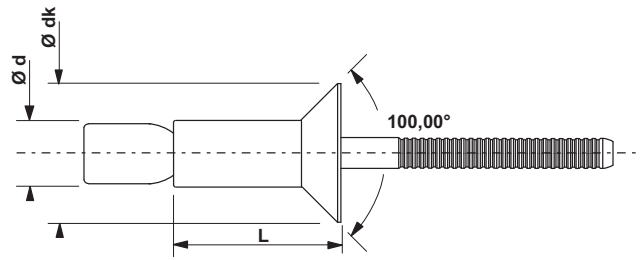

HIGHBOLT AC TF 100°

TÊTE FRAISÉE / COUNTERSUNK HEAD

ACIER
STEEL

ACIER
STEEL

Ø	L	dk					BOÎTE CARTON CARDBOARD BOX		BOÎTE PLASTIQUE PLASTIC BOX PAR LOT DE 5 / PACK OF 5		BLISTER BLISTER PAR LOT DE 6 / PACK OF 6			
							N	N	QTE.	REF.	QTE.	REF.	QTE.	REF.
4,8	13	8,5	3,2 - 8,4	5,0	4400	6500	250	144 448 131	-	-	-	-		
	16	8,5	3,2 - 12,2				250	144 448 161	-	-	-	-		
6,4	17	10	3,2 - 12,5	6,8	8000	10800	250	144 464 171	-	-	-	-