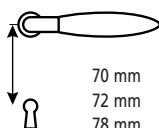

## Orsay

195 mm

Avancement 52 mm  
52-mm projection

Réhaussée (72 mm)  
Extended (72 mm)

70 mm  
72 mm  
78 mm  
85 mm  
92 mm  
Maxi 95 mm

Clé I  
Euro profile

Clé L  
Lever lock

Condamnation  
Privacy