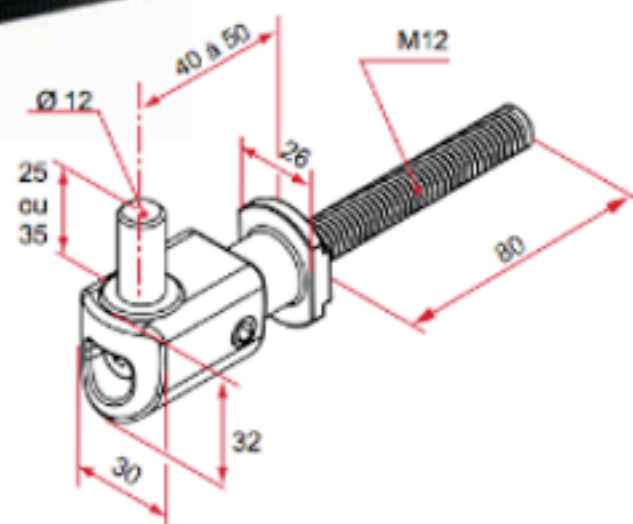

Gonds réglables sur tige M12

**Longueur de saillie
40 à 50 mm**

**Longueur de saillie
47 à 60 mm**

**Longueur de saillie
60 à 85 mm**