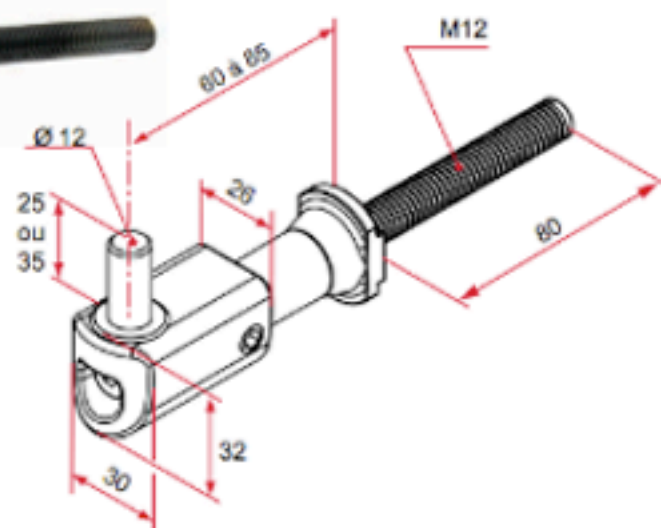

Gonds réglables sur tige M12

**Longueur de saillie
40 à 50 mm**

**Longueur de saillie
47 à 60 mm**

**Longueur de saillie
60 à 85 mm**