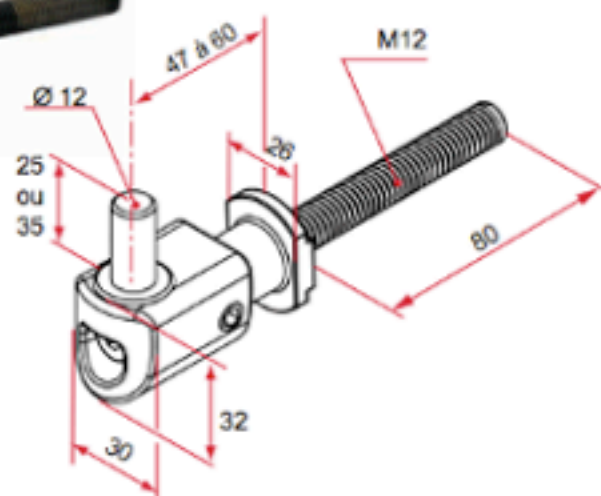

Gonds réglables sur tige M12

**Longueur de saillie
40 à 50 mm**

**Longueur de saillie
47 à 60 mm**

**Longueur de saillie
60 à 85 mm**