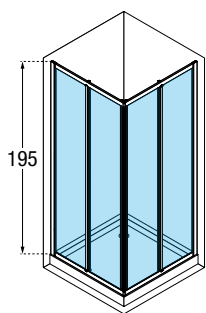

Couplage du dossier / rail avec fixation sur la partie haute

Coulissant sur roulettes à billes avec réglage excentrique

Ouverture anti-panique intérieure/ extérieure

Verre 4/5 mm

OCEAN

- Hauteur 195 cm
- Profiles antibactériens
- Verre trempé 4/5 mm
- Traitement anti-gouttes
- Poignées chromées
- Coulissant: sur roulettes
- Fermeture magnétique

ACCÈS D'ANGLE À 2 PORTES COULISSANTES, RÉVERSIBLE

MESURES	PANNEAU FIXE EN ALIGNEMENT	PASSAGE	TRANSPARENT	
			BLANC MAT	SILVER
A	F1	F2	1U	1B
66 ↔ 69	33	36	OCEANA66L-1U	OCEANA66L-1B
69 ↔ 72	34,5	38	OCEANA69L-1U	OCEANA69L-1B
75 ↔ 78	37,5	42	OCEANA75L-1U	OCEANA75L-1B
78 ↔ 81	39	44	OCEANA78L-1U	OCEANA78L-1B
87 ↔ 90	43,5	50	OCEANA87L-1U	OCEANA87L-1B
96 ↔ 99	48	57	OCEANA96L-1U	OCEANA96L-1B

POUR COMPOSER UN ANGLE COMPLET, COMMANDER 2 CÔTÉS