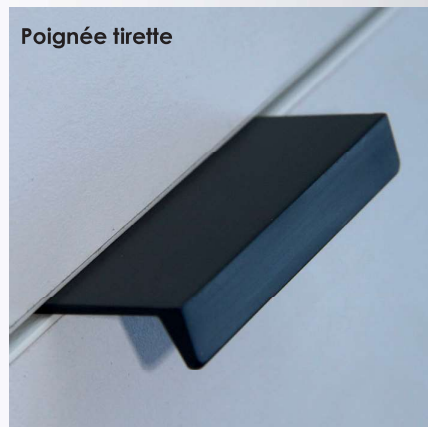

# POIGNÉES PROFIL

## Nouveauté 2018 SPÉCIAL CUISINE

**Des produits alliant innovation, fonctionnalité et modernité !**

De belles poignées profilées en aluminium pour vos meubles dans un styles design, de forme rectangulaire ou courbée avec différentes finitions.

## Caractéristiques de la gamme poignées profil aluminium

**3** FORMES

**3** LONGUEURS

**3** FINITIONS

Nickel mat

Naturel

Noir mat