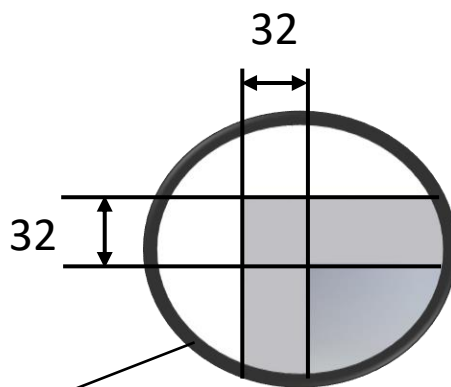

Ref FI Creation : MBFC*-1080-3CX-*²

- * : C pour vitrage Clair ou D pour vitrage Dépoli
- *² : N pour Noir ou G pour Gris

- Hauteur de verrière : 1080mm
- Largeur de verrière : 932mm
- Epaisseur de verrière fixe : 41 mm
- Hauteur de clair de vitrage fixe : 1016mm
- Largeur de clair de vitrage fixe : 268mm
- Dimension visible de profil fixe : 32mm
- Epaisseurs du vitrage : 4mm
- Détail de la fenêtre coulissante en page 4.

Ref FI Creation : MBFC*-1080-4CX-*²

- * : C pour vitrage Clair ou D pour vitrage Dépoli
- *² : N pour Noir ou G pour Gris

- Hauteur de verrière : 1080mm
- Largeur de verrière : 1232mm
- Epaisseur de verrière fixe : 41 mm
- Hauteur de clair de vitrage fixe : 1016mm
- Largeur de clair de vitrage fixe : 268mm
- Dimension visible de profil fixe : 32mm
- Epaisseurs du vitrage : 4mm
- Détail de la fenêtre coulissante en page 5.

Ref FI Creation : MBFC*-1080-6CX-*²

- * : C pour vitrage Clair ou D pour vitrage Dépoli
- *² : N pour Noir ou G pour Gris

- Hauteur de verrière : 1080mm
- Largeur de verrière : 1832mm
- Epaisseur de verrière fixe : 41 mm
- Hauteur de clair de vitrage fixe : 1016mm
- Largeur de clair de vitrage fixe : 268mm
- Dimension visible de profil fixe : 32mm
- Epaisseurs du vitrage : 4mm
- Détail de la fenêtre coulissante en page 5.

Fenêtre pour verrière 3CX

- Hauteur de fenêtre: 1080mm
- Largeur de fenêtre : 1832mm
- Epaisseur de fenêtre : 29 mm
- Hauteur de clair de vitrage fixe : 1016mm
- Largeur de clair de vitrage fixe : 268mm
- Epaisseurs du vitrage : 4mm