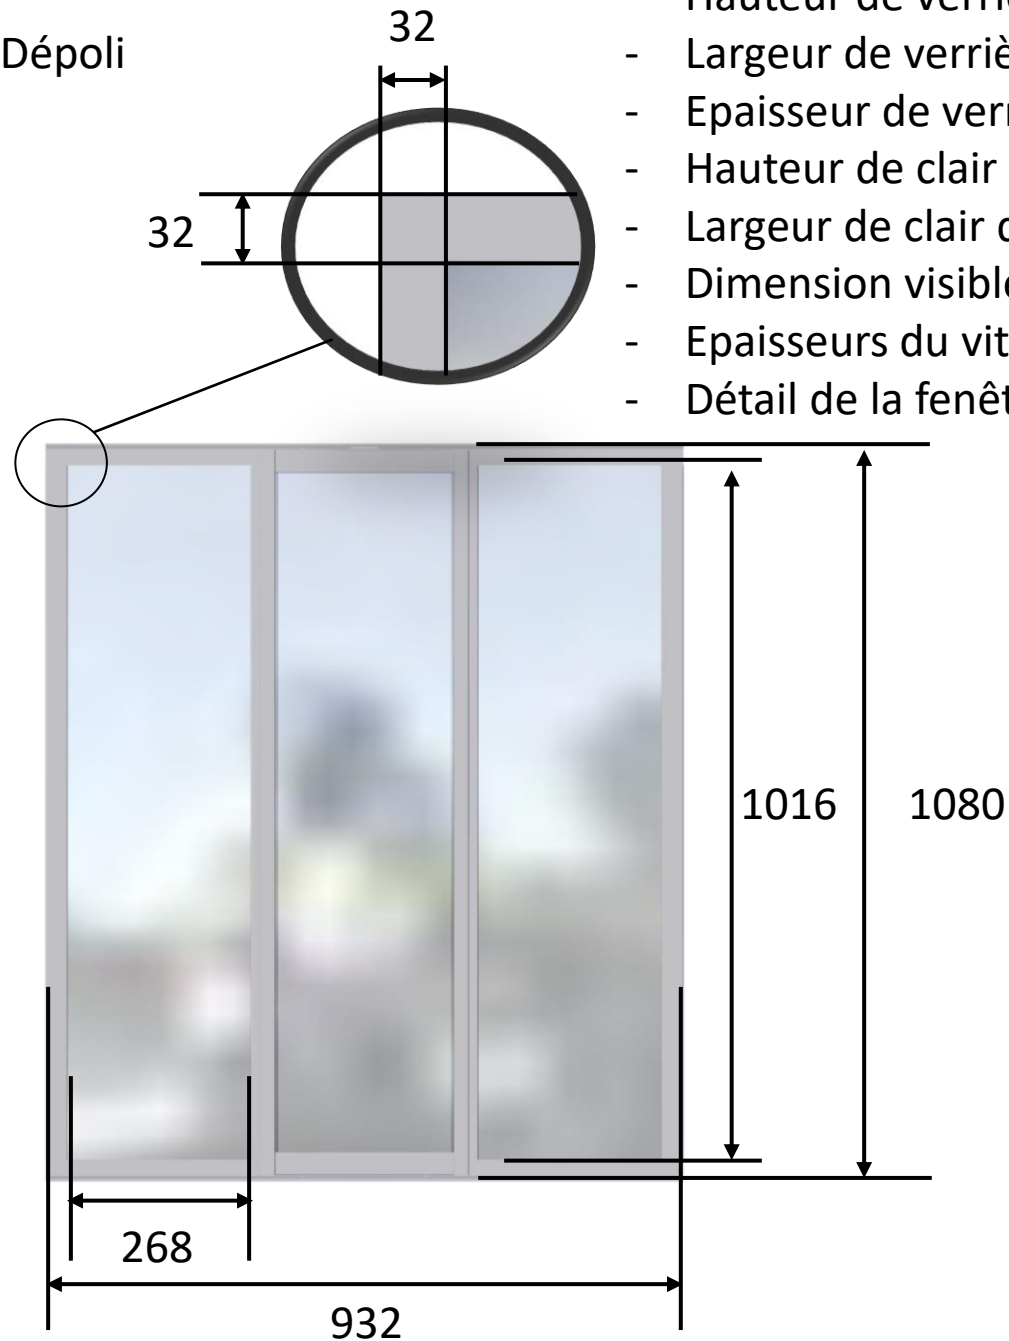

Ref FI Creation : MBFC*-1080-3CX-*²

- * : C pour vitrage Clair ou D pour vitrage Dépoli
- *² : N pour Noir ou G pour Gris

- Hauteur de verrière : 1080mm
- Largeur de verrière : 932mm
- Epaisseur de verrière fixe : 41 mm
- Hauteur de clair de vitrage fixe : 1016mm
- Largeur de clair de vitrage fixe : 268mm
- Dimension visible de profil fixe : 32mm
- Epaisseurs du vitrage : 4mm
- Détail de la fenêtre coulissante en page 4.

Ref FI Creation : MBFC*-1080-4CX-*²

- * : C pour vitrage Clair ou D pour vitrage Dépoli
- *² : N pour Noir ou G pour Gris

- Hauteur de verrière : 1080mm
- Largeur de verrière : 1232mm
- Epaisseur de verrière fixe : 41 mm
- Hauteur de clair de vitrage fixe : 1016mm
- Largeur de clair de vitrage fixe : 268mm
- Dimension visible de profil fixe : 32mm
- Epaisseurs du vitrage : 4mm
- Détail de la fenêtre coulissante en page 5.

Ref FI Creation : MBFC*-1080-6CX-*²

- * : C pour vitrage Clair ou D pour vitrage Dépoli
- *² : N pour Noir ou G pour Gris

- Hauteur de verrière : 1080mm
- Largeur de verrière : 1832mm
- Epaisseur de verrière fixe : 41 mm
- Hauteur de clair de vitrage fixe : 1016mm
- Largeur de clair de vitrage fixe : 268mm
- Dimension visible de profil fixe : 32mm
- Epaisseurs du vitrage : 4mm
- Détail de la fenêtre coulissante en page 5.

Fenêtre pour verrière 3CX

- Hauteur de fenêtre: 1080mm
- Largeur de fenêtre : 1832mm
- Epaisseur de fenêtre : 29 mm
- Hauteur de clair de vitrage fixe : 1016mm
- Largeur de clair de vitrage fixe : 268mm
- Epaisseurs du vitrage : 4mm