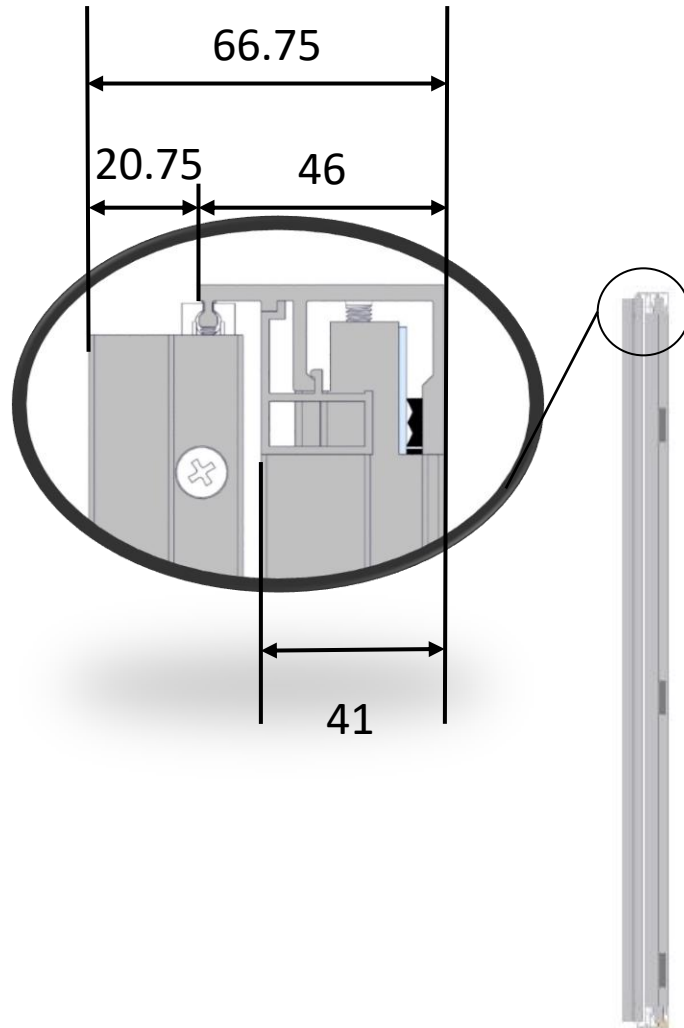

Ref FI Creation : MBFC*-1080-3CX-*²

- * : C pour vitrage Clair ou D pour vitrage Dépoli
- *² : N pour Noir ou G pour Gris

- Hauteur de verrière : 1080mm
- Largeur de verrière : 932mm
- Epaisseur de verrière fixe : 41 mm
- Hauteur de clair de vitrage fixe : 1016mm
- Largeur de clair de vitrage fixe : 268mm
- Dimension visible de profil fixe : 32mm
- Epaisseurs du vitrage : 4mm
- Détail de la fenêtre coulissante en page 4.

Ref FI Creation : MBFC*-1080-4CX-*²

- * : C pour vitrage Clair ou D pour vitrage Dépoli
- *² : N pour Noir ou G pour Gris

- Hauteur de verrière : 1080mm
- Largeur de verrière : 1232mm
- Epaisseur de verrière fixe : 41 mm
- Hauteur de clair de vitrage fixe : 1016mm
- Largeur de clair de vitrage fixe : 268mm
- Dimension visible de profil fixe : 32mm
- Epaisseurs du vitrage : 4mm
- Détail de la fenêtre coulissante en page 5.

Ref FI Creation : MBFC*-1080-6CX-*²

- * : C pour vitrage Clair ou D pour vitrage Dépoli
- *² : N pour Noir ou G pour Gris

- Hauteur de verrière : 1080mm
- Largeur de verrière : 1832mm
- Epaisseur de verrière fixe : 41 mm
- Hauteur de clair de vitrage fixe : 1016mm
- Largeur de clair de vitrage fixe : 268mm
- Dimension visible de profil fixe : 32mm
- Epaisseurs du vitrage : 4mm
- Détail de la fenêtre coulissante en page 5.

Fenêtre pour verrière 3CX

- Hauteur de fenêtre: 1080mm
- Largeur de fenêtre : 1832mm
- Epaisseur de fenêtre : 29 mm
- Hauteur de clair de vitrage fixe : 1016mm
- Largeur de clair de vitrage fixe : 268mm
- Epaisseurs du vitrage : 4mm