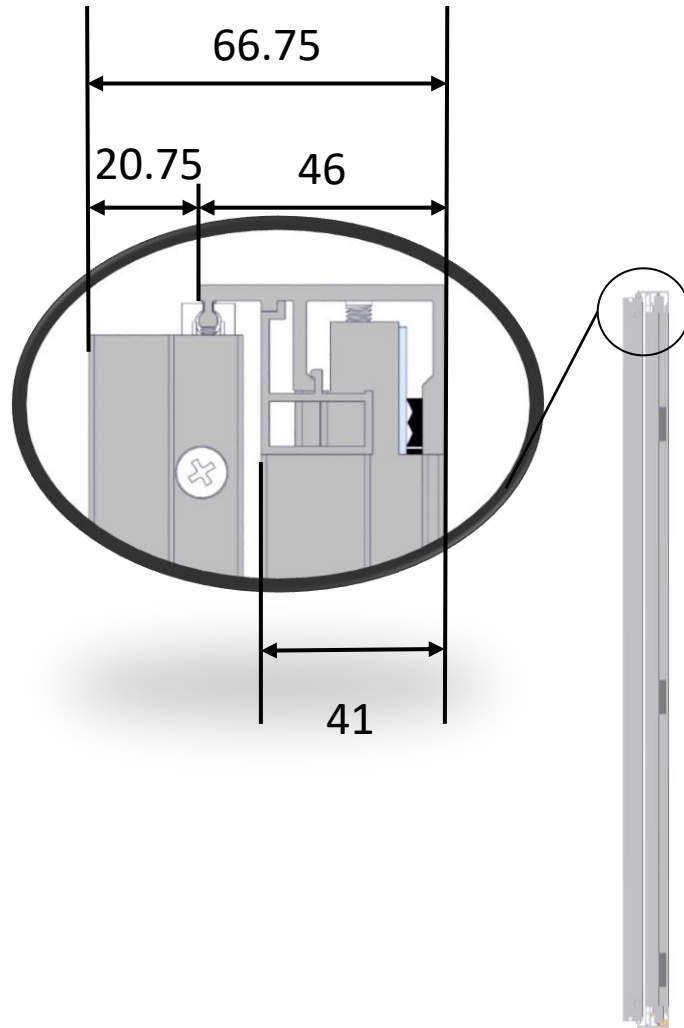

Ref FI Creation : MBFC*-1080-3CX-*²

- * : C pour vitrage Clair ou D pour vitrage Dépoli
- *² : N pour Noir ou G pour Gris

- Hauteur de verrière : 1080mm
- Largeur de verrière : 932mm
- Epaisseur de verrière fixe : 41 mm
- Hauteur de clair de vitrage fixe : 1016mm
- Largeur de clair de vitrage fixe : 268mm
- Dimension visible de profil fixe : 32mm
- Epaisseurs du vitrage : 4mm
- Détail de la fenêtre coulissante en page 4.

Ref FI Creation : MBFC*-1080-4CX-*²

- * : C pour vitrage Clair ou D pour vitrage Dépoli
- *² : N pour Noir ou G pour Gris

- Hauteur de verrière : 1080mm
- Largeur de verrière : 1232mm
- Epaisseur de verrière fixe : 41 mm
- Hauteur de clair de vitrage fixe : 1016mm
- Largeur de clair de vitrage fixe : 268mm
- Dimension visible de profil fixe : 32mm
- Epaisseurs du vitrage : 4mm
- Détail de la fenêtre coulissante en page 5.

Ref FI Creation : MBFC*-1080-6CX-*²

- * : C pour vitrage Clair ou D pour vitrage Dépoli
- *² : N pour Noir ou G pour Gris

- Hauteur de verrière : 1080mm
- Largeur de verrière : 1832mm
- Epaisseur de verrière fixe : 41 mm
- Hauteur de clair de vitrage fixe : 1016mm
- Largeur de clair de vitrage fixe : 268mm
- Dimension visible de profil fixe : 32mm
- Epaisseurs du vitrage : 4mm
- Détail de la fenêtre coulissante en page 5.

Fenêtre pour verrière 3CX

- Hauteur de fenêtre: 1080mm
- Largeur de fenêtre : 1832mm
- Epaisseur de fenêtre : 29 mm
- Hauteur de clair de vitrage fixe : 1016mm
- Largeur de clair de vitrage fixe : 268mm
- Epaisseurs du vitrage : 4mm