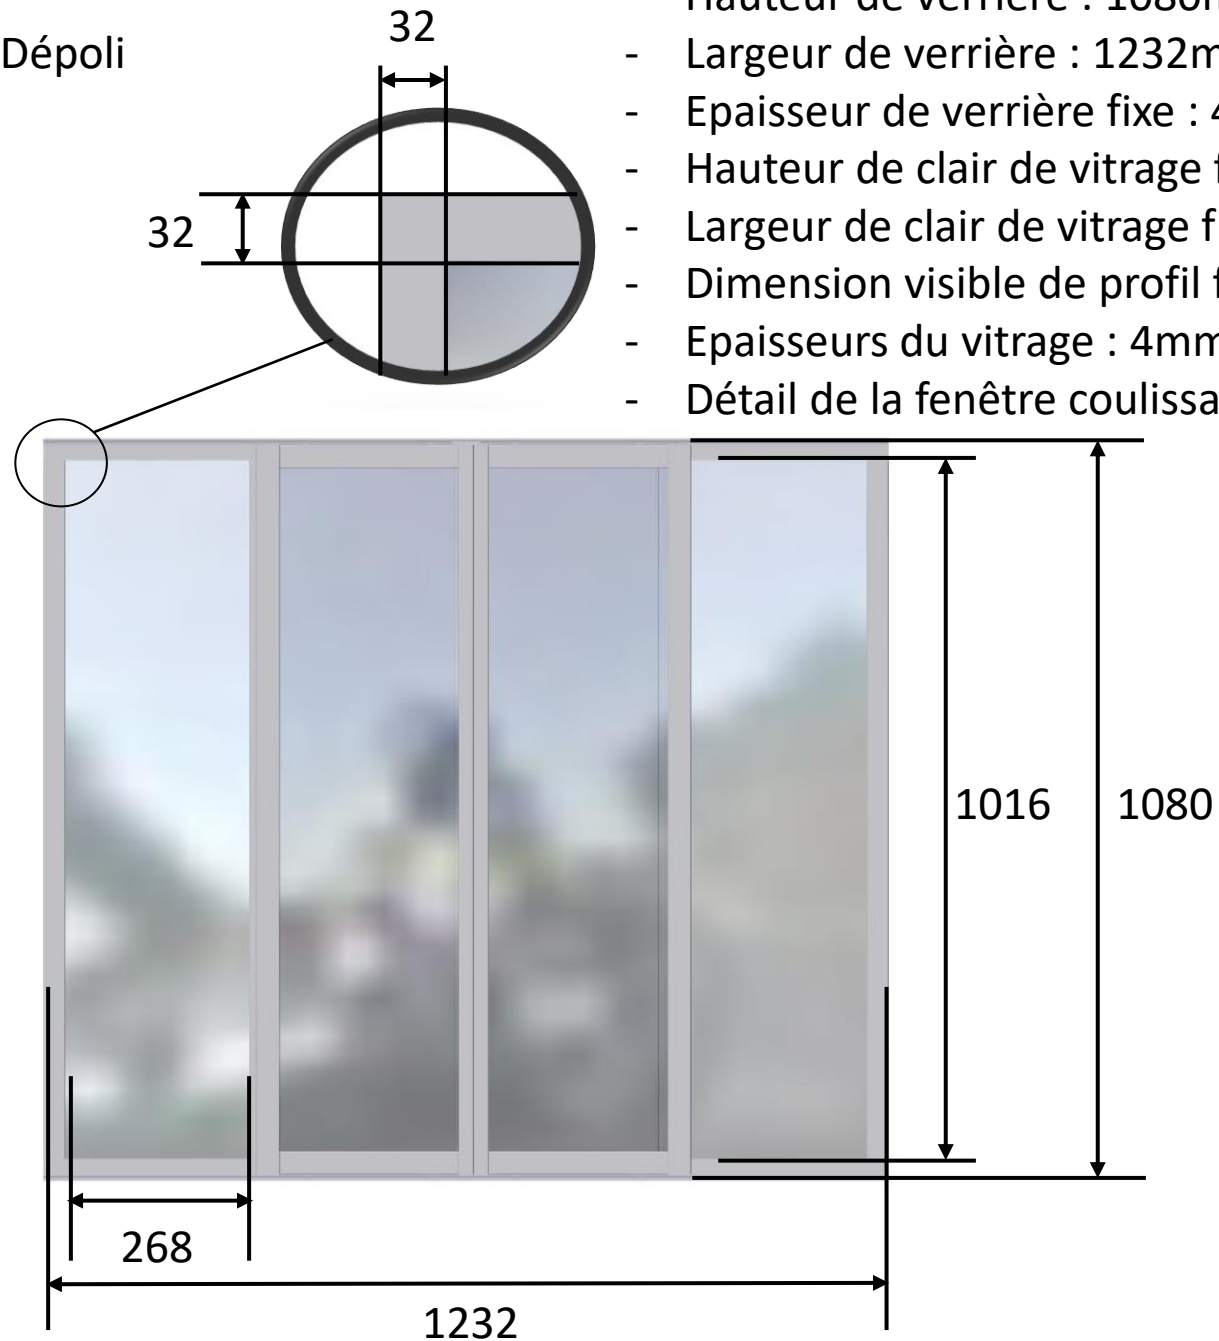

Ref FI Creation : MBFC*-1080-3CX-*²

- * : C pour vitrage Clair ou D pour vitrage Dépoli
- *² : N pour Noir ou G pour Gris

- Hauteur de verrière : 1080mm
- Largeur de verrière : 932mm
- Epaisseur de verrière fixe : 41 mm
- Hauteur de clair de vitrage fixe : 1016mm
- Largeur de clair de vitrage fixe : 268mm
- Dimension visible de profil fixe : 32mm
- Epaisseurs du vitrage : 4mm
- Détail de la fenêtre coulissante en page 4.

Ref FI Creation : MBFC*-1080-4CX-*²

- * : C pour vitrage Clair ou D pour vitrage Dépoli
- *² : N pour Noir ou G pour Gris

- Hauteur de verrière : 1080mm
- Largeur de verrière : 1232mm
- Epaisseur de verrière fixe : 41 mm
- Hauteur de clair de vitrage fixe : 1016mm
- Largeur de clair de vitrage fixe : 268mm
- Dimension visible de profil fixe : 32mm
- Epaisseurs du vitrage : 4mm
- Détail de la fenêtre coulissante en page 5.

Ref FI Creation : MBFC*-1080-6CX-*²

- * : C pour vitrage Clair ou D pour vitrage Dépoli
- *² : N pour Noir ou G pour Gris

- Hauteur de verrière : 1080mm
- Largeur de verrière : 1832mm
- Epaisseur de verrière fixe : 41 mm
- Hauteur de clair de vitrage fixe : 1016mm
- Largeur de clair de vitrage fixe : 268mm
- Dimension visible de profil fixe : 32mm
- Epaisseurs du vitrage : 4mm
- Détail de la fenêtre coulissante en page 5.

Fenêtre pour verrière 3CX

- Hauteur de fenêtre: 1080mm
- Largeur de fenêtre : 1832mm
- Epaisseur de fenêtre : 29 mm
- Hauteur de clair de vitrage fixe : 1016mm
- Largeur de clair de vitrage fixe : 268mm
- Epaisseurs du vitrage : 4mm