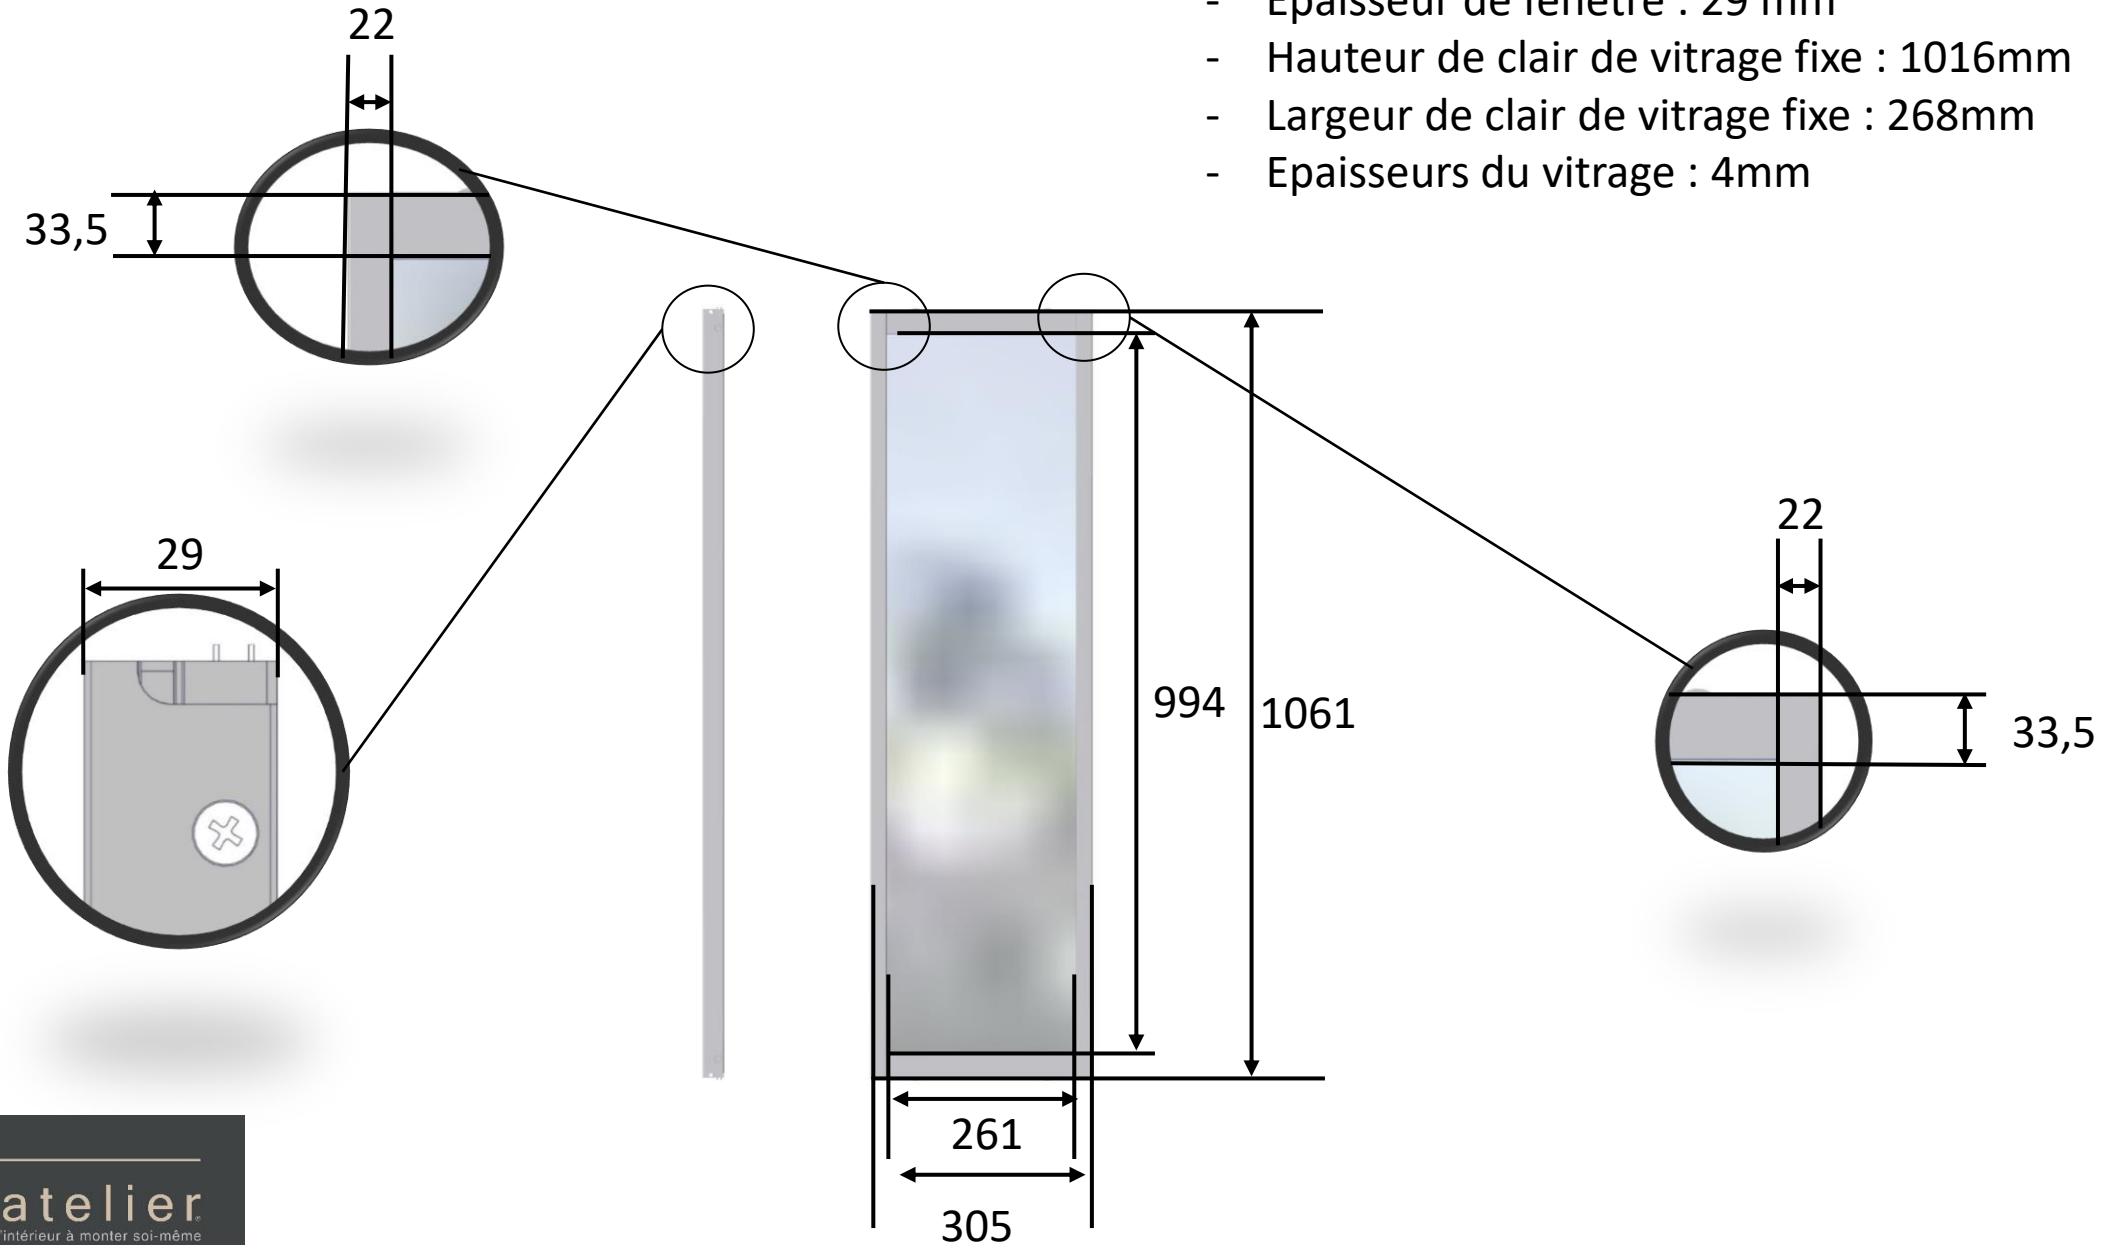

Ref FI Creation : MBFC*-1080-3CX-*²

- * : C pour vitrage Clair ou D pour vitrage Dépoli
- *² : N pour Noir ou G pour Gris

- Hauteur de verrière : 1080mm
- Largeur de verrière : 932mm
- Epaisseur de verrière fixe : 41 mm
- Hauteur de clair de vitrage fixe : 1016mm
- Largeur de clair de vitrage fixe : 268mm
- Dimension visible de profil fixe : 32mm
- Epaisseurs du vitrage : 4mm
- Détail de la fenêtre coulissante en page 4.

Ref FI Creation : MBFC*-1080-4CX-*²

- * : C pour vitrage Clair ou D pour vitrage Dépoli
- *² : N pour Noir ou G pour Gris

- Hauteur de verrière : 1080mm
- Largeur de verrière : 1232mm
- Epaisseur de verrière fixe : 41 mm
- Hauteur de clair de vitrage fixe : 1016mm
- Largeur de clair de vitrage fixe : 268mm
- Dimension visible de profil fixe : 32mm
- Epaisseurs du vitrage : 4mm
- Détail de la fenêtre coulissante en page 5.

Ref FI Creation : MBFC*-1080-6CX-*²

- * : C pour vitrage Clair ou D pour vitrage Dépoli
- *² : N pour Noir ou G pour Gris

- Hauteur de verrière : 1080mm
- Largeur de verrière : 1832mm
- Epaisseur de verrière fixe : 41 mm
- Hauteur de clair de vitrage fixe : 1016mm
- Largeur de clair de vitrage fixe : 268mm
- Dimension visible de profil fixe : 32mm
- Epaisseurs du vitrage : 4mm
- Détail de la fenêtre coulissante en page 5.

Fenêtre pour verrière 3CX

- Hauteur de fenêtre: 1080mm
- Largeur de fenêtre : 1832mm
- Epaisseur de fenêtre : 29 mm
- Hauteur de clair de vitrage fixe : 1016mm
- Largeur de clair de vitrage fixe : 268mm
- Epaisseurs du vitrage : 4mm