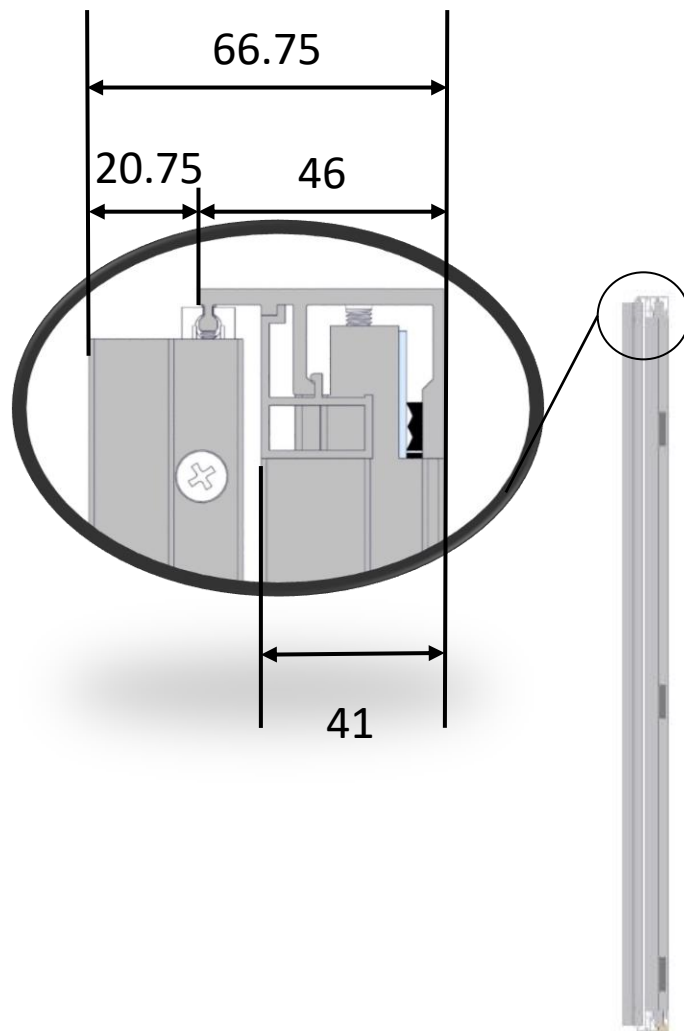

Ref FI Creation : MBFC*-1080-3CX-*²

- * : C pour vitrage Clair ou D pour vitrage Dépoli
- *² : N pour Noir ou G pour Gris

- Hauteur de verrière : 1080mm
- Largeur de verrière : 932mm
- Epaisseur de verrière fixe : 41 mm
- Hauteur de clair de vitrage fixe : 1016mm
- Largeur de clair de vitrage fixe : 268mm
- Dimension visible de profil fixe : 32mm
- Epaisseurs du vitrage : 4mm
- Détail de la fenêtre coulissante en page 4.

Ref FI Creation : MBFC*-1080-4CX-*²

- * : C pour vitrage Clair ou D pour vitrage Dépoli
- *² : N pour Noir ou G pour Gris

- Hauteur de verrière : 1080mm
- Largeur de verrière : 1232mm
- Epaisseur de verrière fixe : 41 mm
- Hauteur de clair de vitrage fixe : 1016mm
- Largeur de clair de vitrage fixe : 268mm
- Dimension visible de profil fixe : 32mm
- Epaisseurs du vitrage : 4mm
- Détail de la fenêtre coulissante en page 5.

Ref FI Creation : MBFC*-1080-6CX-*²

- * : C pour vitrage Clair ou D pour vitrage Dépoli
- *² : N pour Noir ou G pour Gris

- Hauteur de verrière : 1080mm
- Largeur de verrière : 1832mm
- Epaisseur de verrière fixe : 41 mm
- Hauteur de clair de vitrage fixe : 1016mm
- Largeur de clair de vitrage fixe : 268mm
- Dimension visible de profil fixe : 32mm
- Epaisseurs du vitrage : 4mm
- Détail de la fenêtre coulissante en page 5.

Fenêtre pour verrière 3CX

- Hauteur de fenêtre: 1080mm
- Largeur de fenêtre : 1832mm
- Epaisseur de fenêtre : 29 mm
- Hauteur de clair de vitrage fixe : 1016mm
- Largeur de clair de vitrage fixe : 268mm
- Epaisseurs du vitrage : 4mm