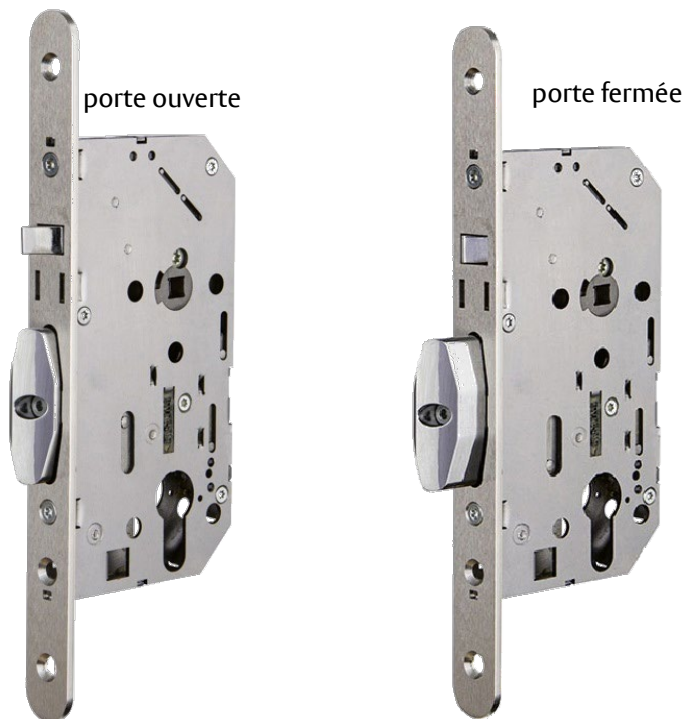

D469 auto urgence

Serrure mécanique à mortaiser monopoint

Vachette®

ASSA ABLOY

Vidéo technique

Serrure à verrouillage automatique et sortie libre

Descriptif technique :

- Serrure à double fouillot pour utilisation avec poignée extérieure (carré split fourni)
- Éjection du pêne de 20mm au claquement de porte
- Côté extérieur :
 - Débrayage de la béquille à la clé
 - Rétractation du pêne à la béquille
- Côté intérieur : Sortie à la béquille toujours libre
- Pêne et côté urgence réversible
- Livrée en standard en fonction clé prisonnière, mode jour/nuit activable avant pose

Coffre:

- En acier
- Hauteur 148 mm
- Entraxe 70 mm
- Axe à 50mm
- Fonction clé i – cylindre européen
- Trous de passage rosace au fouillot et au cylindre
- Fouillot: carré de 7 mm
- Déclencheur en zamak chromé
- Pêne en acier chromé

Tête:

- En acier ou inox

Qualification selon la norme EN179

Gamme :

- Tête à bouts ronds (autre sur consultation)
- Livré avec gâche G38 réversible à traîne de 31mm
- Gâche rénovation G39 en option
- Finitions :
 - Peinte époxy noir
 - Inox brossé