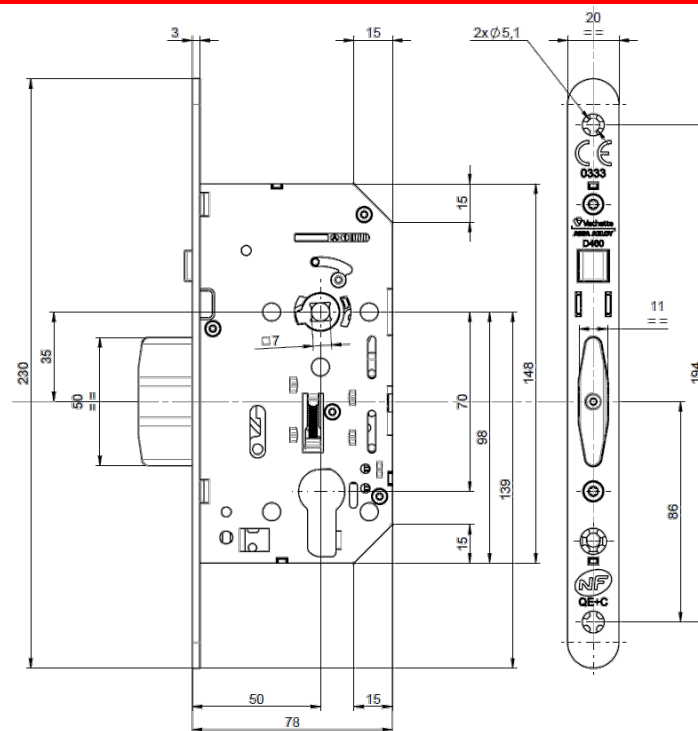

D469 auto urgence

Serrure mécanique à mortaiser monopoint

Vachette®

ASSA ABLOY

Vidéo technique

Serrure à verrouillage automatique et sortie libre

Descriptif technique :

- Serrure à double fouillot pour utilisation avec poignée extérieure (carré split fourni)
- Éjection du pêne de 20mm au claquement de porte
- Côté extérieur :
 - Débrayage de la béquille à la clé
 - Rétractation du pêne à la béquille
- Côté intérieur : Sortie à la béquille toujours libre
- Pêne et côté urgence réversible
- Livrée en standard en fonction clé prisonnière, mode jour/nuit activable avant pose

Coffre:

- En acier
- Hauteur 148 mm
- Entraxe 70 mm
- Axe à 50mm
- Fonction clé i – cylindre européen
- Trous de passage rosace au fouillot et au cylindre
- Fouillot: carré de 7 mm
- Déclencheur en zamak chromé
- Pêne en acier chromé

Tête:

- En acier ou inox

Qualification selon la norme EN179

Gamme :

- Tête à bouts ronds (autre sur consultation)
- Livré avec gâche G38 réversible à traîne de 31mm
- Gâche rénovation G39 en option
- Finitions :
 - Peinte époxy noir
 - Inox brossé