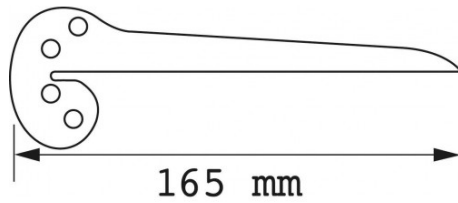

DESCRIPTION

Equerre à centrer

Pour déterminer le centre d'une pièce circulaire ou d'un arc de cercle. Poids : 300 g. L : 165 mm.

DONNÉES SPÉCIFIQUES

SAM Outillage

10 rue Camille de Rochetaillée
42000 Saint-Etienne - France

| | |
|-----------------------|-------------------------------------|
| Désignation | EQUERRE A CENTRER - LONGUEUR 165 MM |
| Référence commerciale | E5-200 |
| L (mm) | 165 |
| Poids (g) | 300 |
| Garantie | O Garantie SAM OUTIL |