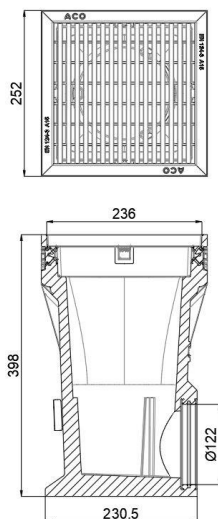

## SIPHON EUROPOINT MODELE HAUT / DN110 / GRILLE CAILLEBOTTIS ACIER INOXYDABLE / 250x250MM / A15

## Description produit

- Grille Caillebottis Acier Inoxydable A15
- Grille 250x250mm
- Sortie horizontale DN 110
- Surface d'absorption : 218,3 cm<sup>2</sup>
- Conforme à la norme NF EN 123

## Données techniques

Article	Classe	Diamètre sortie (mm)	Débit (l/s)	Longueur (mm)	Largeur (mm)	Hauteur (mm)	Poids (kg)
309160	A15	110	16	252	252	398	17,62