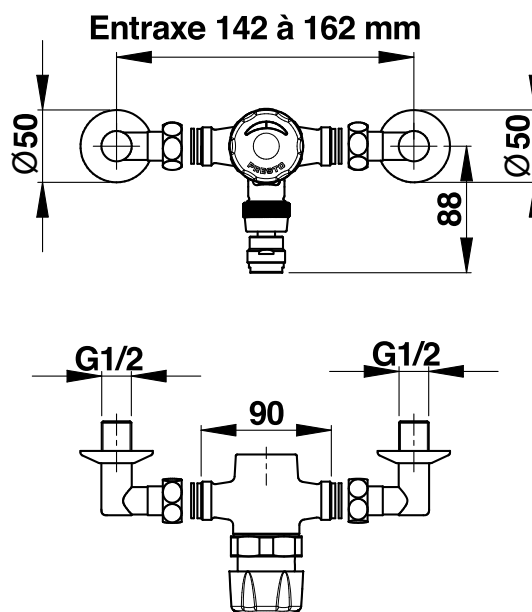

Gamme : Robinet mitigeur temporisé pour lavabo

Réf : 35806 - PRESTO 3500 mural

> Pression d'utilisation recommandée :

- 1 à 5 bars

> Débit :

- 3 l/mn avec régulateur de débit intégré
- Dispositif anti-coup de bélier
- Brise-jet Orientable : anti-vandalisme et anti-bouchage

> Durée d'écoulement :

- 15 secondes $\pm$ 5 secondes

> Matière et couleur de finition :

- Bouton-poussoir noir en polyacétal

> Alimentation hydraulique :

- Avec raccords coudés réglable F 3/4" (20x27) x M 1/2" (15x21)
- Clapets anti-retour NF

> Résistance thermique :

- Ce robinet résiste à une température de 75°C durant 30 minutes dans le cadre de chocs thermiques

> Sécurité :

- Limitation de la température maximale par butée réglable

> Livré avec :

- 2 Joints filtre
- 2 Raccords équerre
- 2 Rosaces
- Notice de pose

> Normes / Agréments :

- Corps en laiton chromé conforme aux normes NF EN1982 / NF EN12164 /NF EN12165
- Traitement de surface Nickel-Chrome selon NF EN12540
- Résistance au brouillard salin neutre (NSS) : 200 h selon NF ISO 9227