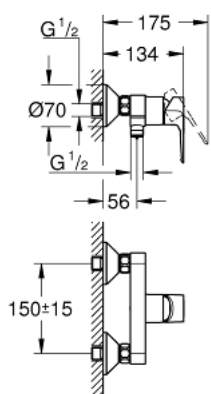

23 633 001 MITIGEUR MONOCOMMANDE DOUCHE

DESCRIPTION DU PRODUIT

- Montage mural apparent
 - Levier de commande métallique
 - GROHE Longlife cartouche céramique 35 mm
 - avec limiteur de température
 - **GROHE StarLight** Chrome éclatant et durable
 - Clapet anti-retour intégré dans le départ douche 1/2"
 - Raccords en S
 - Rosace métallique
- **Version GROHE Professional**

23 633 001 MITIGEUR MONOCOMMANDE DOUCHE

PIÈCES DÉTACHÉES

- 1: Cartridge (N ° de commande 46374000)
- 2: S-union (N ° de commande 12075000)
- 2.1: joint (N ° de commande 0138600M)
- 2.2: rosace (N ° de commande 0221000M)
- 3: Screw connection 1/2" (N ° de commande 45044000)
- 4: null (N ° de commande 42601000)
- 5: Extension 3/4", 20 mm (N ° de commande 0713000M)*
- 6: Temperature limiter (N ° de commande 46375000)*
- 7: Special spanner (N ° de commande 19377000)*
- 8: Socket spanner (N ° de commande 19332000)*