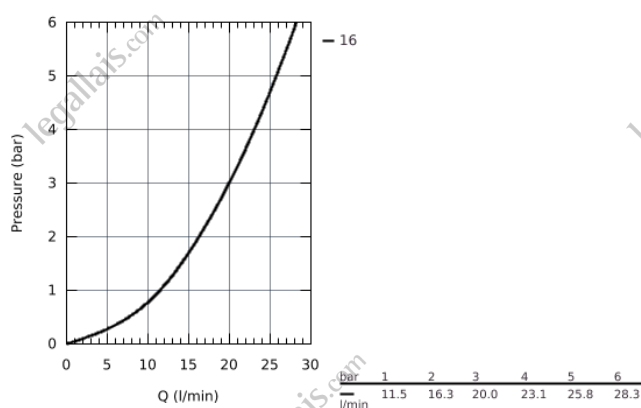

23 633 001 MITIGEUR MONOCOMMANDE DOUCHE

DESCRIPTION DU PRODUIT

- Montage mural apparent
 - Levier de commande métallique
 - GROHE Longlife cartouche céramique 35 mm
 - avec limiteur de température
 - **GROHE StarLight** Chrome éclatant et durable
 - Clapet anti-retour intégré dans le départ douche 1/2"
 - Raccords en S
 - Rosace métallique
- **Version GROHE Professional**

23 633 001 MITIGEUR MONOCOMMANDE DOUCHE

PIÈCES DÉTACHÉES

- 1: Cartridge (N ° de commande 46374000)
- 2: S-union (N ° de commande 12075000)
- 2.1: joint (N ° de commande 0138600M)
- 2.2: rosace (N ° de commande 0221000M)
- 3: Screw connection 1/2" (N ° de commande 45044000)
- 4: null (N ° de commande 42601000)
- 5: Extension 3/4", 20 mm (N ° de commande 0713000M)*
- 6: Temperature limiter (N ° de commande 46375000)*
- 7: Special spanner (N ° de commande 19377000)*
- 8: Socket spanner (N ° de commande 19332000)*