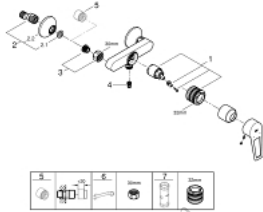

23 633 001 MITIGEUR MONOCOMMANDE DOUCHE

DESCRIPTION DU PRODUIT

- Montage mural apparent
 - Levier de commande métallique
 - GROHE Longlife cartouche céramique 35 mm
 - avec limiteur de température
 - **GROHE StarLight** Chrome éclatant et durable
 - Clapet anti-retour intégré dans le départ douche 1/2"
 - Raccords en S
 - Rosace métallique
- **Version GROHE Professional**

23 633 001 MITIGEUR MONOCOMMANDE DOUCHE

PIÈCES DÉTACHÉES

- 1: Cartridge (N ° de commande 46374000)
- 2: S-union (N ° de commande 12075000)
- 2.1: joint (N ° de commande 0138600M)
- 2.2: rosace (N ° de commande 0221000M)
- 3: Screw connection 1/2" (N ° de commande 45044000)
- 4: null (N ° de commande 42601000)
- 5: Extension 3/4", 20 mm (N ° de commande 0713000M)*
- 6: Temperature limiter (N ° de commande 46375000)*
- 7: Special spanner (N ° de commande 19377000)*
- 8: Socket spanner (N ° de commande 19332000)*