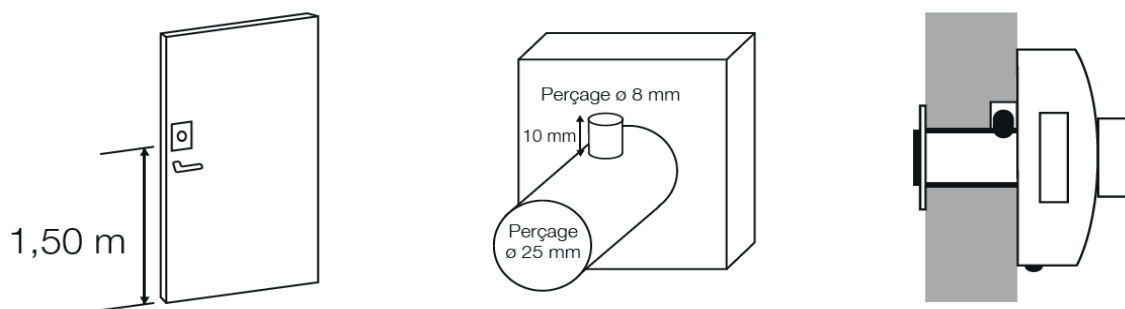

Conseils de pose

Outils nécessaires pour installer le verrou : mèche à bois de Ø25 mm et tournevis

Outils nécessaires pour installer la goupille anti-arrachement (optionnel) : forêt de Ø8 mm et ciseau à bois (uniquement présente sur les longueurs de 40 à 50 mm)