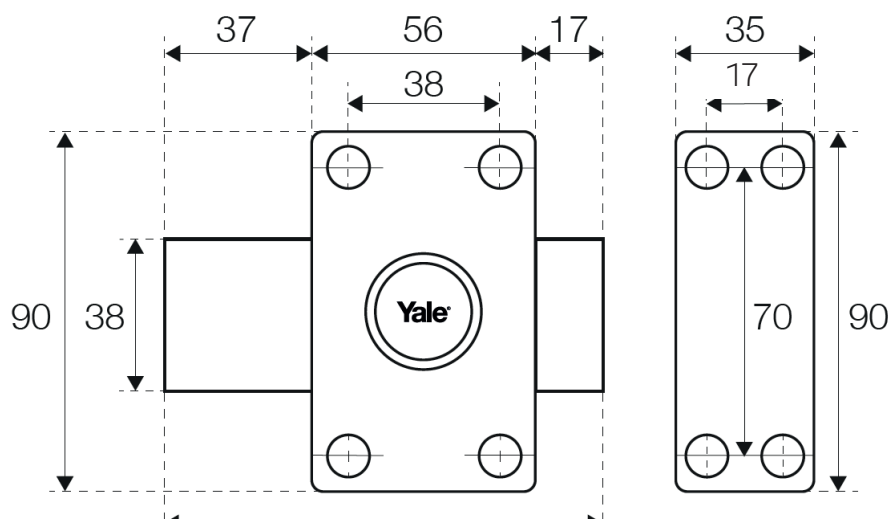

### Caractéristiques

- Deux modèles : YV25 cylindre à 5 goupilles et YV26 cylindre à 6 goupilles.
- Coffre et gâche en acier embouti
- Disponible en différentes longueurs de cylindre
- Cylindre de diamètre 23 mm
- 4 clés plates (YV25) ou 5 clés réversibles avec carte personnelle (YV26)
- Protection contre le perçage (YV26 uniquement)
- Protection contre le crochetage
- Goupille anti-arrachement (cylindre 40mm et plus)
- Pêne en acier chromé de longueur 110 mm
- Gabarit de pose, rosace et vis inclus

## Conseils de pose

Outils nécessaires pour installer le verrou : mèche à bois de Ø25 mm et tournevis

Outils nécessaires pour installer la goupille anti-arrachement (optionnel) : forêt de Ø8 mm et ciseau à bois (uniquement présente sur les longueurs de 40 à 50 mm)

## Schéma et côtes du verrou

Modèle	Description	PCB
YV25BT-30/SC	Verrou YV20 à bouton et cylindre 5 goupilles diamètre 23 mm, longueur 30 mm, 4 clés, beige	5
YV25BT-40/SC	Verrou YV20 à bouton et cylindre 5 goupilles diamètre 23 mm, longueur 40 mm, 4 clés, beige	5
YV25BT-45/SC	Verrou YV20 à bouton et cylindre 5 goupilles diamètre 23 mm, longueur 45 mm, 4 clés, beige	5
YV25BT-50/SC	Verrou YV20 à bouton et cylindre 5 goupilles diamètre 23 mm, longueur 50 mm, 4 clés, beige	5
YV26BT-40/SC	Verrou YV20 à bouton et cylindre 6 goupilles diamètre 23 mm, longueur 40 mm, 5 clés réversibles, carte personnelle, beige	5
YV26BT-45/SC	Verrou YV20 à bouton et cylindre 6 goupilles diamètre 23 mm, longueur 45 mm, 5 clés réversibles, carte personnelle, beige	5
YV26BT-50/SC	Verrou YV20 à bouton et cylindre 6 goupilles diamètre 23 mm, longueur 50 mm, 5 clés réversibles, carte personnelle, beige	5
YV20BTS/SC	Verrou targette YV20 à bouton sans cylindre	5