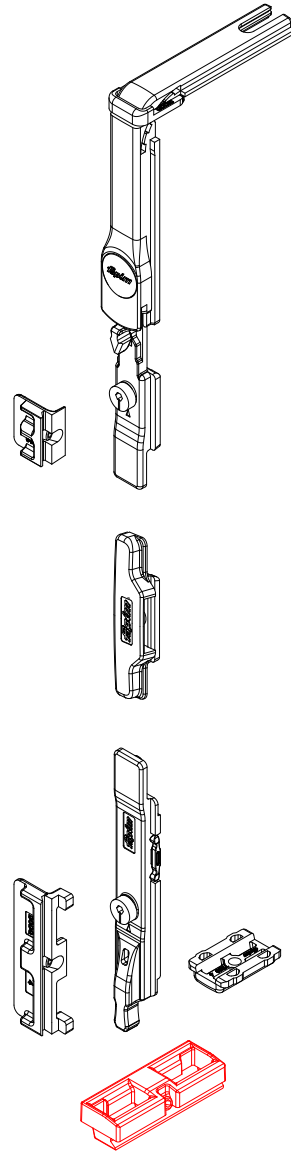

OLD

NEW

New bottom keeper in nylon R/L reversible

Nouvelle gâche inférieure en nylon réversible dx/sx