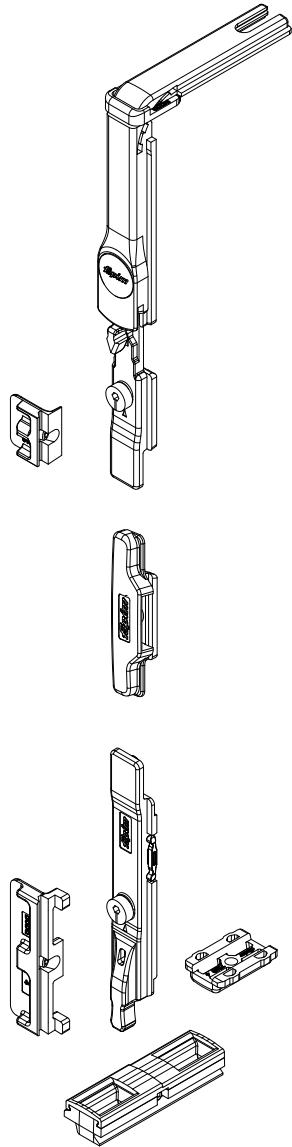

OLD

NEW

New bottom keeper in nylon R/L reversible

Nouvelle gâche inférieure en nylon réversible dx/sx