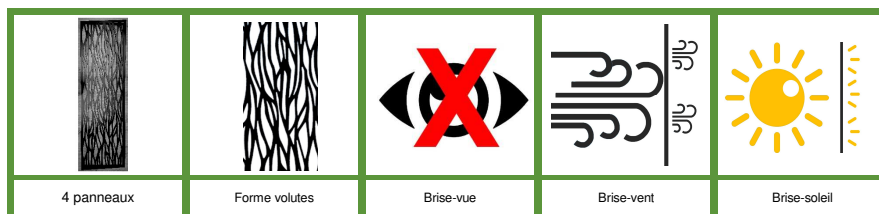

## 4 panneaux moucharabieh en acier haute performance finition époxy gris anthracite pour côté 3 m

pour pergola bioclimatique PER 3630 BI et PER 2430 BI / Garantie : 2 ans

REFERENCE :

PER BI M30

GENCOD LDD

### DESRIPTIF

La pergola bioclimatique PER 3630 BI, succès 2018, vous protège du soleil l'été et laisse pénétrer la lumière et la chaleur l'hiver.

Installés sur l'un des 2 flancs de 3 mètres de la pergola bioclimatique PER 3630 BI et PER 2430 BI, les 4 panneaux, véritables écrans en acier époxy, proposent un coin d'ombrage qui diminue les effets d'un soleil tonique, et dompteront, au travers des élégantes volutes ajourées qui les composent, des vents insistants en douce ventilation. Indépendant, chaque panneau est composé d'une surface plane ajourée de formes végétales, design et contemporaines, serti sur un cadre de 2,50 m. On joint les panneaux à la pergola et à 3 poteaux centraux que l'on fixe au sol, ainsi on renforce la résistance de l'ensemble aux différentes pressions des vents et chocs divers. Composé d'un acier de 1 mm, très résistant, chaque panneau et poteau est thermolaqué pour réduire l'altération du temps et des intempéries.

Simple à mettre en place sur les faces de 3 m de votre pergola, ils conviendront parfaitement à vos désirs de tranquillité et de quiétude face aux vents, au soleil et aux regards indiscrets.

### CARACTERISTIQUES

Capacité	8 personnes
Matière	Acier
Dimensions hors-tout (LxH cm)	68 cm x H 213,3 cm x épaisseur 2,5 cm
Information techniques produits	4 panneaux acier latéraux moucharabieh époxy découpés au laser dimensions 68 cm x H 213,3 3 poteaux de liaison entre les panneaux moucharabieh épaisseur 1,0 mm