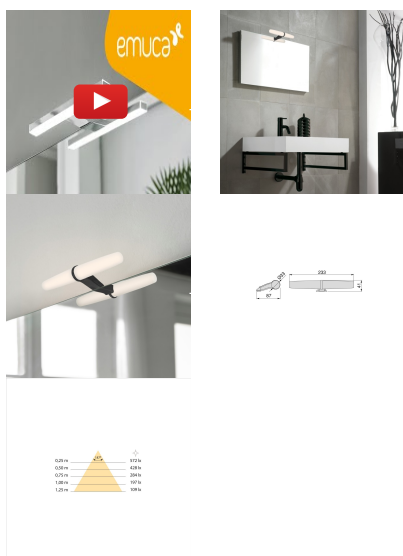

**Spot LED pour miroir de salle de bain Gemini (AC 230V 50Hz), 6 W, Peint en noir, Plastique et Aluminium**

5150014

**Caractéristiques du produit**

- Spot LED pour miroir de salle de bain avec un diffuseur opale qui homogénéise la lumière.
- Luminaire adapté aux zones humides, grâce à sa protection IP44.
- Pas besoin de transformateur d'alimentation, car fonctionne à 230V AC.
- Il dispose d'un multi-crochet pour une fixation facile sur le verre, sur le tableau ou sur la surface du meuble au moyen de vis.
- Il comprend tous les éléments nécessaires à son montage, en plus du boîtier de connexion IP44.
- Fabriqués en plastique et aluminium peint en noir.

-AC  
230V  
50Hz

Découvrez le **spot LED pour miroir de salle de bains Gemini** créé avec un design adaptable à tout type de salle de bains. Il possède un diffuseur opale de chaque côté qui homogénéise la lumière **couleur blanc froid**. C'est la meilleure solution fonctionnelle et décorative pour éclairer la zone du miroir, grâce à sa **protection IP44** contre les environnements humides. Ce spot dispose de la dernière technologie en matière de systèmes d'éclairage à LED et n'a pas besoin de transformateur d'alimentation car il fonctionne à 230V AC.

Il est disponible en  **finition chromée ou peinte en noir**, une tendance de plus en plus présente dans le design des meubles qui permet de créer des salles de bains plus sophistiquées. Il projette la lumière vers le visage, ce qui offre un éclairage uniforme sans reflets.

Il est facile à installer car il dispose d'un crochet multifonctionnel pour son **montage sur un verre, sur une planche ou sur une surface du meuble** au moyen de vis. Il **comprend également tous les éléments nécessaires à son montage**, du boîtier de raccordement IP44 aux vis, en passant par les accessoires et les instructions de montage.