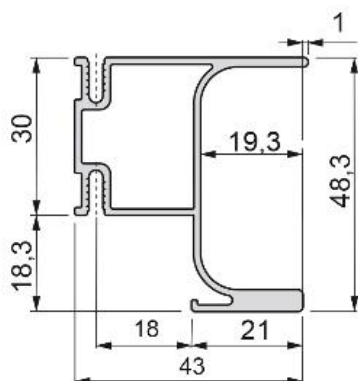

Fiche technique du produit

Profil latéral

Profils Gola-E courbe vertical

Spécifications

		Cod.	Finition
2,55 m	6	8900460	Anodisé brillant
2,55 m	6	8900462	Anodisé mat
2,55 m	6	8900435	Gris anthracite

Croquis

Information

Nous recommandons l'utilisation d'une vis de 25mm de longueur pour l'installation du profil sur le meuble.

Montage

Documents et outils disponibles pour télécharger

[Montage \(PDF \)](#)

Produits indispensables

Séparateur 30 mm

	Cod.	Finition
100	8917917	Plastique noir