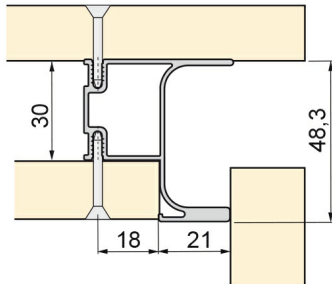

Fiche technique du produit

Profil latéral

Profils Gola-E courbe vertical

Spécifications

		Cod.	Finition
2,55 m	6	8900460	Anodisé brillant
2,55 m	6	8900462	Anodisé mat
2,55 m	6	8900435	Gris anthracite

Croquis

Information

Nous recommandons l'utilisation d'une vis de 25mm de longueur pour l'installation du profil sur le meuble.

Montage

Documents et outils disponibles pour télécharger

[Montage \(PDF \)](#)

Produits indispensables

Séparateur 30 mm

	Cod.	Finition
100	8917917	Plastique noir