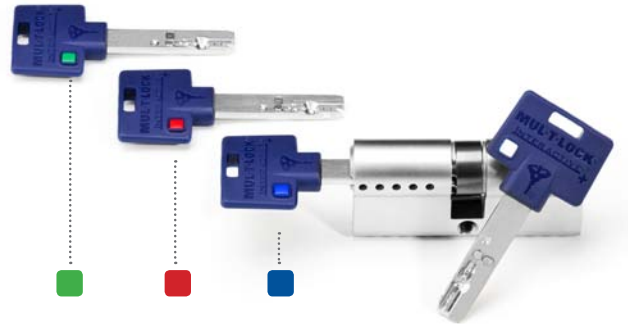

Cylindre Flex Control

Cylindre Flex Control

Simple, pratique et flexible.

Autoriser quelqu'un à accéder à votre maison ou à votre entreprise temporairement, ne signifie pas que vous souhaitez qu'il dispose d'un accès permanent.

Combinant confort et simplicité, le cylindre Flex Control vous offre la capacité de contrôler les accès grâce à une solution mécanique très simple à utiliser.

Chaque cylindre Flex Control est fourni avec un jeu de quatre clés de couleurs différentes.

La clé blanche est destinée aux utilisateurs bénéficiant d'un accès constant, tels que vous-même ou membres de votre famille, ou même certains employés, tandis que la clé bleue est destinée aux personnes à qui vous souhaitez accorder un accès limité et aux moments où vous le décidez. La clé rouge et la clé verte vous permettent de contrôler (autoriser ou interdire) l'accès aux détenteurs de la clé bleue.

Prenez le contrôle grâce au cylindre Flex Control:

- Accordez l'accès quand et à qui vous voulez, et limitez-le ensuite dès que vous le souhaitez.
- Idéal pour contrôler les accès des employés de maison, des employés temporaires ou encore des employés à temps plein.
- Simple à utiliser et à installer - aucun câblage ou logiciel, ni systèmes électroniques coûteux.