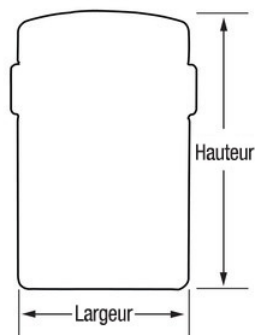

Modèle N° 5441 EURD

Rangement sécurisé Bluetooth Select Access® Smart pour les clés - montage mural

Utilisation recommandée :

Partager clés et cartes d'accès

Présentation et caractéristiques

Caractéristiques du produit

- Compartiment de stockage de format L pouvant sécuriser plusieurs clés ou cartes d'accès
- Ouverture et contrôle des accès via votre Smartphone
- Utilisez l'application gratuite Vault Home de Master Lock® pour Android ou iOS
- Offre également un déverrouillage manuel via combinaison électronique
- Partagez des accès immédiatement ou programmez-les dans le futur
- Gérez les accès de façon temporaire ou permanente
- Suivi d'utilisation depuis l'application ou via ordinateur
- Surveillez l'historique des accès et recevez des avertissements en cas d'ouverture forcée non autorisée
- Équipé d'une pile CR123A facile à remplacer
- Design mural pour une installation permanente (kit de montage inclus)

Spécificités du produit

Référence	5441EURD
Largeur du corps	83 mm
Dimensions extérieures (HxLxP)	12,7 cm x 8,3 cm x 5,9 cm
Dimensions intérieures (HxLxP)	9,4 cm x 6,2 cm x 2,5 cm
Couleur	Gris
Piles	1 pile CR123A requise (préinstallée)
Description	Emballage à l'unité sous blister
Quantité par carton	2