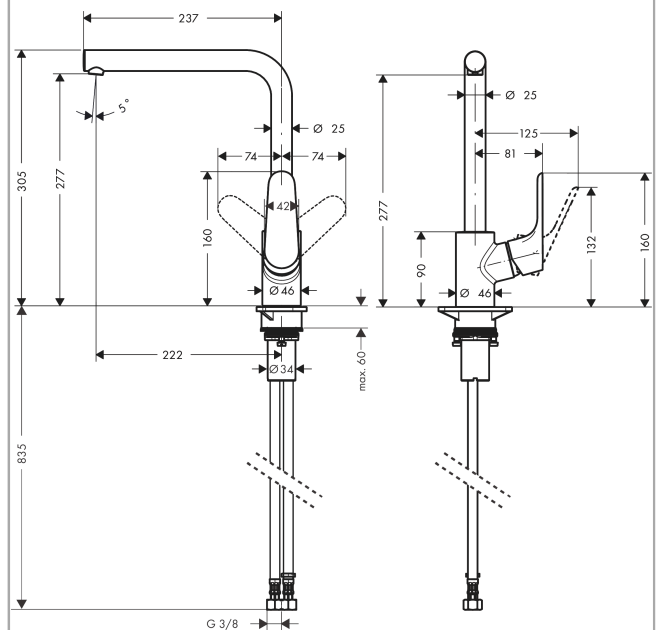

Focus M41

Mitigeur cuisine 280, 1jet

Surfaces: **matt black** N° Art.: **31817670**

Description

Caractéristiques

- ComfortZone 280
- bec rotation (110°, 150° ou 360°)
- positionnement de la poignée à gauche ou à droite
- jet normal
- débit 12 l/min
- cartouche à disques céramiques
- flexible de raccordement G 3/8
- convient au chauffe-eau instantané
- classe de bruit: I
- classe de débit: O

Technologie

Photo du produit

Plan coté

Schéma d'écoulement