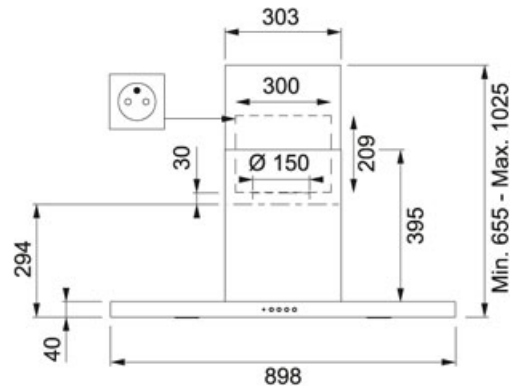

IKOS 900 BLANC Blanc | 325.0537.648

FAMILLE : **Hottes** | SÉRIE : **IKOS** | MODÈLE : **900 BLANC** | MATÉRIAU : **Blanc** | TYPE D'INSTALLATION : **Hottes murales box**

DONNÉES TECHNIQUES

Puissance (W)	270 W
Puissance totale (W)	270 W
Éclairage	LED 2x1W (4000k)
Largeur de la hotte (cm)	90,00 cm
Type de hotte	Hottes murales box
Type de moteur	EVO
Type de commandes	Électronique
Niveau sonore (Min.)	49 dB(A)
Niveau sonore (Max.)	65 dB(A)
Niveau sonore (Int.)	70 dB(A)
Débit (Min.)	303 m3/h
Débit (Max.)	602 m3/h
Débit (Int.)	741 m3/h
Nombre de vitesses d'aspiration	3 vitesses + 1 intensive
Diamètre de sortie (évacuation)	Ø 150 mm
Tension et fréquence	220-240V 50-60Hz
Pression du moteur (Pa)	533,00 Pa
Classe énergétique	A
Filtre à charbon	Non inclus
Hauteur de pose recommandée	650mm
Filtre à graisse	Aluminium
Moteur inclus ou séparé	Moteur inclus
PPI TTC	599,00 €