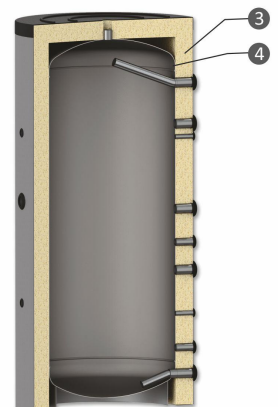

BALLONS

TAMPONS BT

300L – 500L

BALLONS TAMPONS BT

**Efficacité
énergétique**

**Gaine PVC
esthétique**

**Installation
facile**

**Revêtement
extérieure**

**Kit optionnel
pour chauffage
électrique**

CARACTÉRISTIQUES

- Isolation amovible à haut rendement d'une épaisseur de 100 mm et enveloppe extérieure en PVC de couleur RAL 9006
- Montage multiposition du capteur de température
- Revêtement extérieur du réservoir
- Tous les fils sont internes
- Connexions d'entrée / sortie - à 180 degrés d'angle
- Installation facile
- Kit optionnel pour chauffage électrique avec puissance nominale 3kW, 4,5kW, 6kW ou 7,5kW

VOLUMES :

- 300L
- 500L

EFFICACITÉ ÉNERGÉTIQUE

- Directive 2010/30/UE, Règlement 812/2013
- Classe C – en fonction du volume.

ÉLÉMENTS

1. Gaine esthétique en PVC de couleur RAL 9006
2. Surface extérieure enduite d'apprêt
3. Isolation amovible
4. Réservoir d'eau en acier à faible teneur en carbone

P 300 - 5000

BALLONS TAMPONS BT

		BT 300	BT 500
Capacité	L	300	500
Hauteur sans isolation / avec isolation	H, Hi, mm	1410/ 1460	1610/ 1660
Dégagement vertical minimal	mm	1430	1640
Diamètre sans isolation /avec isolation	D, mm	Ø 650/750	Ø 650/850
Pression de service/Max. temp. du tampon	bar/OC	3/95	3/95
Taille de chaudière recommandée, raccordée au ballon tampon	kW	6-10	10-17
Poids sans isolation/avec isolation	kg, kg i	60/70	90/102
Manchon pour élément chauffant électrique	B, mm, Rp 1 1/2"	760	790
Connexion	C1, mm, Rp1 1/2"	1170	1370
Connexion	C2, mm, Rp1 1/2"		
Connexion	C3, mm, Rp1 1/2"	880	990
Connexion	C4, mm, Rp1 1/2"	770	880
Connexion	C5, mm, Rp1 1/2"	540	620
Connexion	C6, mm, Rp1 1/2"	150	150
Connexion	C7, mm,		
Connexion	C8, mm, Rp1 1/2"	660	770
Connexion	C9, mm, Rp1 1/2"	260	250
Connexion	A1, mm, Rp1/2"	410	410
Connexion	A2, mm, Rp1/2"	1060	1120
Connexion	A3, mm, Rp1/2"	1010	1120
Connexion	A4, mm, Rp1/2"	420	460
Connexion	F, mm, Rp1 1/2"	1410	1610