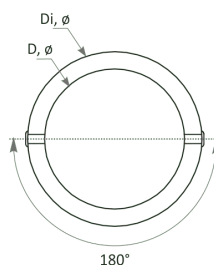

**Kit optionnel
pour chauffage
électrique**

CARACTÉRISTIQUES

- Isolation amovible à haut rendement d'une épaisseur de 100 mm et enveloppe extérieure en PVC de couleur RAL 9006
- Montage multiposition du capteur de température
- Revêtement extérieur du réservoir
- Tous les fils sont internes
- Connexions d'entrée / sortie - à 180 degrés d'angle
- Installation facile
- Kit optionnel pour chauffage électrique avec puissance nominale 3kW, 4,5kW, 6kW ou 7,5kW

VOLUMES :

- 300L
- 500L

EFFICACITÉ ÉNERGÉTIQUE

- Directive 2010/30/UE, Règlement 812/2013
- Classe C – en fonction du volume.

ÉLÉMENTS

1. Gaine esthétique en PVC de couleur RAL 9006
2. Surface extérieure enduite d'apprêt
3. Isolation amovible
4. Réservoir d'eau en acier à faible teneur en carbone

P 300 - 5000

BALLONS TAMPONS BT

		BT 300	BT 500
Capacité	L	300	500
Hauteur sans isolation / avec isolation	H, Hi, mm	1410/ 1460	1610/ 1660
Dégagement vertical minimal	mm	1430	1640
Diamètre sans isolation /avec isolation	D, mm	Ø 650/750	Ø 650/850
Pression de service/Max. temp. du tampon	bar/OC	3/95	3/95
Taille de chaudière recommandée, raccordée au ballon tampon	kW	6-10	10-17
Poids sans isolation/avec isolation	kg, kg i	60/70	90/102
Manchon pour élément chauffant électrique	B, mm, Rp 1 1/2"	760	790
Connexion	C1, mm, Rp1 1/2"	1170	1370
Connexion	C2, mm, Rp1 1/2"		
Connexion	C3, mm, Rp1 1/2"	880	990
Connexion	C4, mm, Rp1 1/2"	770	880
Connexion	C5, mm, Rp1 1/2"	540	620
Connexion	C6, mm, Rp1 1/2"	150	150
Connexion	C7, mm,		
Connexion	C8, mm, Rp1 1/2"	660	770
Connexion	C9, mm, Rp1 1/2"	260	250
Connexion	A1, mm, Rp1/2"	410	410
Connexion	A2, mm, Rp1/2"	1060	1120
Connexion	A3, mm, Rp1/2"	1010	1120
Connexion	A4, mm, Rp1/2"	420	460
Connexion	F, mm, Rp1 1/2"	1410	1610