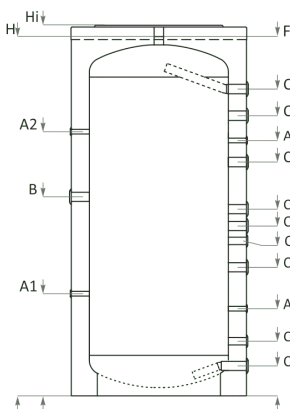

**Kit optionnel
pour chauffage
électrique**

CARACTÉRISTIQUES

- Isolation amovible à haut rendement d'une épaisseur de 100 mm et enveloppe extérieure en PVC de couleur RAL 9006
- Montage multiposition du capteur de température
- Revêtement extérieur du réservoir
- Tous les fils sont internes
- Connexions d'entrée / sortie - à 180 degrés d'angle
- Installation facile
- Kit optionnel pour chauffage électrique avec puissance nominale 3kW, 4,5kW, 6kW ou 7,5kW

VOLUMES :

- 300L
- 500L

EFFICACITÉ ÉNERGÉTIQUE

- Directive 2010/30/UE, Règlement 812/2013
- Classe C – en fonction du volume.

ÉLÉMENTS

1. Gaine esthétique en PVC de couleur RAL 9006
2. Surface extérieure enduite d'apprêt
3. Isolation amovible
4. Réservoir d'eau en acier à faible teneur en carbone

P 300 - 5000

BALLONS TAMPONS BT

		BT 300	BT 500
Capacité	L	300	500
Hauteur sans isolation / avec isolation	H, Hi, mm	1410/ 1460	1610/ 1660
Dégagement vertical minimal	mm	1430	1640
Diamètre sans isolation /avec isolation	D, mm	Ø 650/750	Ø 650/850
Pression de service/Max. temp. du tampon	bar/OC	3/95	3/95
Taille de chaudière recommandée, raccordée au ballon tampon	kW	6-10	10-17
Poids sans isolation/avec isolation	kg, kg i	60/70	90/102
Manchon pour élément chauffant électrique	B, mm, Rp 1 1/2"	760	790
Connexion	C1, mm, Rp1 1/2"	1170	1370
Connexion	C2, mm, Rp1 1/2"		
Connexion	C3, mm, Rp1 1/2"	880	990
Connexion	C4, mm, Rp1 1/2"	770	880
Connexion	C5, mm, Rp1 1/2"	540	620
Connexion	C6, mm, Rp1 1/2"	150	150
Connexion	C7, mm,		
Connexion	C8, mm, Rp1 1/2"	660	770
Connexion	C9, mm, Rp1 1/2"	260	250
Connexion	A1, mm, Rp1/2"	410	410
Connexion	A2, mm, Rp1/2"	1060	1120
Connexion	A3, mm, Rp1/2"	1010	1120
Connexion	A4, mm, Rp1/2"	420	460
Connexion	F, mm, Rp1 1/2"	1410	1610