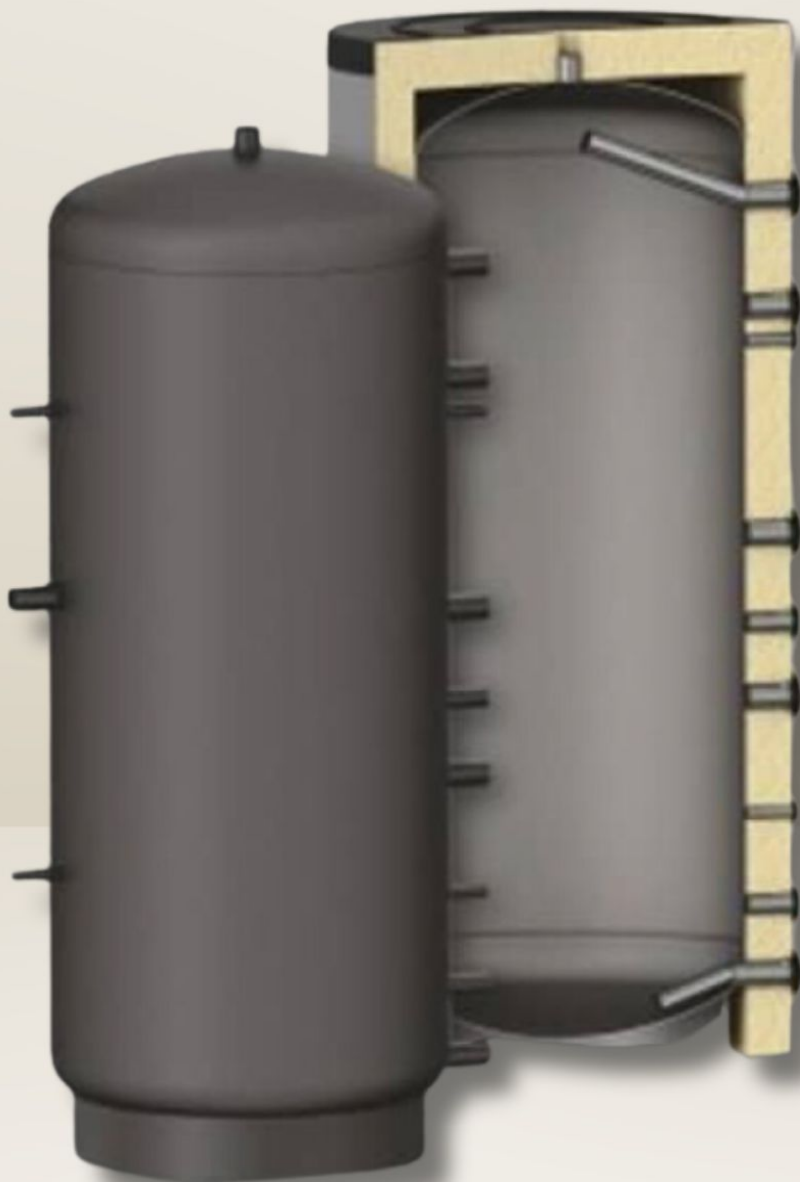

BALLONS

TAMPONS BT

300L – 500L

BALLONS TAMPONS BT

**Efficacité
énergétique**

**Gaine PVC
esthétique**

**Installation
facile**

**Revêtement
extérieure**

**Kit optionnel
pour chauffage
électrique**

CARACTÉRISTIQUES

- Isolation amovible à haut rendement d'une épaisseur de 100 mm et enveloppe extérieure en PVC de couleur RAL 9006
- Montage multiposition du capteur de température
- Revêtement extérieur du réservoir
- Tous les fils sont internes
- Connexions d'entrée / sortie - à 180 degrés d'angle
- Installation facile
- Kit optionnel pour chauffage électrique avec puissance nominale 3kW, 4,5kW, 6kW ou 7,5kW

VOLUMES :

- 300L
- 500L

EFFICACITÉ ÉNERGÉTIQUE

- Directive 2010/30/UE, Règlement 812/2013
- Classe C – en fonction du volume.

ÉLÉMENTS

1. Gaine esthétique en PVC de couleur RAL 9006
2. Surface extérieure enduite d'apprêt
3. Isolation amovible
4. Réservoir d'eau en acier à faible teneur en carbone

P 300 - 5000

BALLONS TAMPONS BT

		BT 300	BT 500
Capacité	L	300	500
Hauteur sans isolation / avec isolation	H, Hi, mm	1410/ 1460	1610/ 1660
Dégagement vertical minimal	mm	1430	1640
Diamètre sans isolation /avec isolation	D, mm	Ø 650/750	Ø 650/850
Pression de service/Max. temp. du tampon	bar/OC	3/95	3/95
Taille de chaudière recommandée, raccordée au ballon tampon	kW	6-10	10-17
Poids sans isolation/avec isolation	kg, kg i	60/70	90/102
Manchon pour élément chauffant électrique	B, mm, Rp 1 1/2"	760	790
Connexion	C1, mm, Rp1 1/2"	1170	1370
Connexion	C2, mm, Rp1 1/2"		
Connexion	C3, mm, Rp1 1/2"	880	990
Connexion	C4, mm, Rp1 1/2"	770	880
Connexion	C5, mm, Rp1 1/2"	540	620
Connexion	C6, mm, Rp1 1/2"	150	150
Connexion	C7, mm,		
Connexion	C8, mm, Rp1 1/2"	660	770
Connexion	C9, mm, Rp1 1/2"	260	250
Connexion	A1, mm, Rp1/2"	410	410
Connexion	A2, mm, Rp1/2"	1060	1120
Connexion	A3, mm, Rp1/2"	1010	1120
Connexion	A4, mm, Rp1/2"	420	460
Connexion	F, mm, Rp1 1/2"	1410	1610