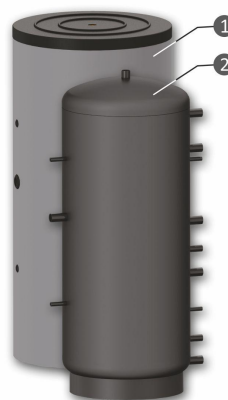

**Kit optionnel
pour chauffage
électrique**

CARACTÉRISTIQUES

- Isolation amovible à haut rendement d'une épaisseur de 100 mm et enveloppe extérieure en PVC de couleur RAL 9006
- Montage multiposition du capteur de température
- Revêtement extérieur du réservoir
- Tous les fils sont internes
- Connexions d'entrée / sortie - à 180 degrés d'angle
- Installation facile
- Kit optionnel pour chauffage électrique avec puissance nominale 3kW, 4,5kW, 6kW ou 7,5kW

VOLUMES :

- 300L
- 500L

EFFICACITÉ ÉNERGÉTIQUE

- Directive 2010/30/UE, Règlement 812/2013
- Classe C – en fonction du volume.

ÉLÉMENTS

1. Gaine esthétique en PVC de couleur RAL 9006
2. Surface extérieure enduite d'apprêt
3. Isolation amovible
4. Réservoir d'eau en acier à faible teneur en carbone

P 300 - 5000

BALLONS TAMPONS BT

		BT 300	BT 500
Capacité	L	300	500
Hauteur sans isolation / avec isolation	H, Hi, mm	1410/ 1460	1610/ 1660
Dégagement vertical minimal	mm	1430	1640
Diamètre sans isolation /avec isolation	D, mm	Ø 650/750	Ø 650/850
Pression de service/Max. temp. du tampon	bar/OC	3/95	3/95
Taille de chaudière recommandée, raccordée au ballon tampon	kW	6-10	10-17
Poids sans isolation/avec isolation	kg, kg i	60/70	90/102
Manchon pour élément chauffant électrique	B, mm, Rp 1 1/2"	760	790
Connexion	C1, mm, Rp1 1/2"	1170	1370
Connexion	C2, mm, Rp1 1/2"		
Connexion	C3, mm, Rp1 1/2"	880	990
Connexion	C4, mm, Rp1 1/2"	770	880
Connexion	C5, mm, Rp1 1/2"	540	620
Connexion	C6, mm, Rp1 1/2"	150	150
Connexion	C7, mm,		
Connexion	C8, mm, Rp1 1/2"	660	770
Connexion	C9, mm, Rp1 1/2"	260	250
Connexion	A1, mm, Rp1/2"	410	410
Connexion	A2, mm, Rp1/2"	1060	1120
Connexion	A3, mm, Rp1/2"	1010	1120
Connexion	A4, mm, Rp1/2"	420	460
Connexion	F, mm, Rp1 1/2"	1410	1610