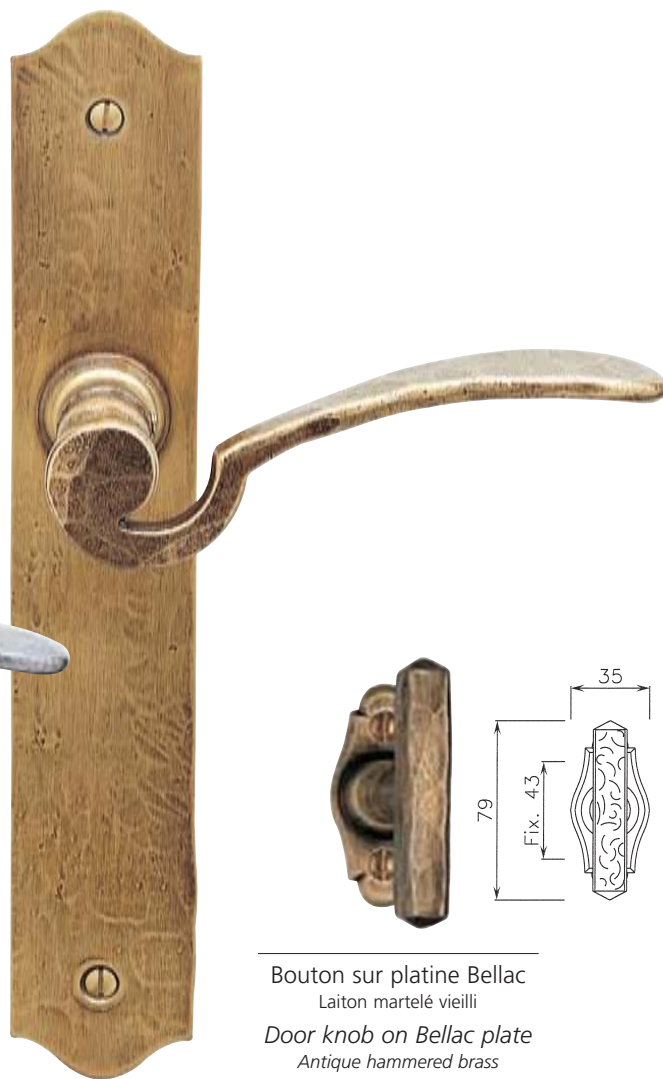

Ensemble Mirande/1019  
 Fer martelé cémenté patiné  
*Mirande/1019 door set*  
 Case-hardened hammered iron

Ensemble Mirande/1019  
 Laiton martelé vieilli  
*Mirande/1019 door set*  
 Antique hammered brass

Bouton sur platine Bellac  
 Laiton martelé vieilli  
*Door knob on Bellac plate*  
 Antique hammered brass

Béquille Mirande/1014 sur rosace 970  
 Laiton patiné  
*Mirande/1014 handle on 970 rose*  
 Patinated brass