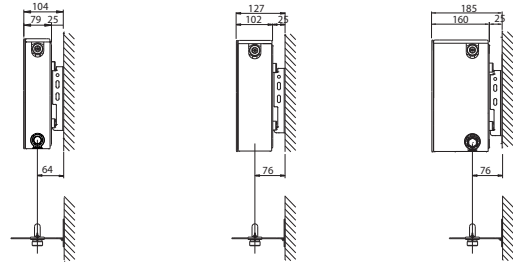

## MODES DE RACCORDEMENT & DISTANCES MURALES

TYPE 21 - 33

TYPE 21 - 33

TYPE 21

TYPE 22

TYPE 33

Montage sur le côté court.

Distances pour un montage sur le côté long + 16 mm.

## CONSOLES L

H300 n'a pas de trou à 107 mm.

Dessous du radiateur.

HAUTEUR	Z1	Z2
300	211	192
400	311	292
500	411	392
600	511	492
700	611	592
900	811	792

## POSITIONS DES ÉTRIERS

TYPE 21 - 33

L	A
400	133
500-1100	133
1200-1600	267
1800-2000	267