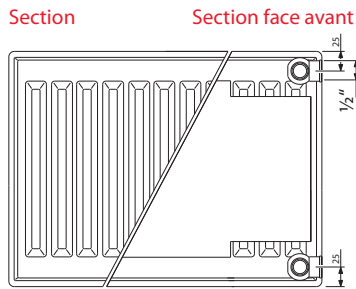

## MODES DE RACCORDEMENT & DISTANCES MURALES

TYPE 21 - 33

TYPE 21 - 33

TYPE 21

TYPE 22

TYPE 33

Montage sur le côté court.

Distances pour un montage sur le côté long + 16 mm.