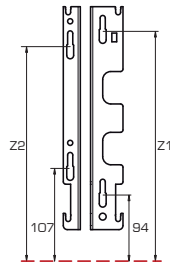

## MODES DE RACCORDEMENT & DISTANCES MURALES

TYPE 21 - 33

TYPE 21 - 33

TYPE 21

TYPE 22

TYPE 33

Montage sur le côté court.

Distances pour un montage sur le côté long + 16 mm.

## CONSOLES L

H300 n'a pas de trou à 107 mm.

Dessous du radiateur.

HAUTEUR	Z1	Z2
300	211	192
400	311	292
500	411	392
600	511	492
700	611	592
900	811	792

## POSITIONS DES ÉTRIERS

TYPE 21 - 33

L	A
400	133
500-1100	133
1200-1600	267
1800-2000	267