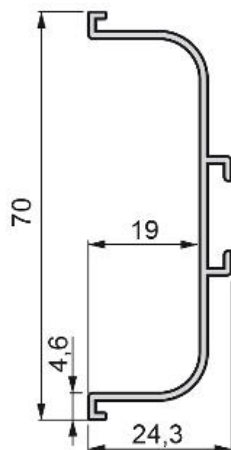

Fiche technique du produit

Profil central

Profils Gola-E courbe horizontal

Spécifications

		Cod.	Finition
4 m	6	8900160	Anodisé brillant
4 m	6	8900162	Anodisé mat
4 m	6	8900135	Gris anthracite
4 m	6	8900112	Peint en blanc

Croquis