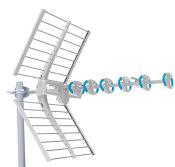

B 55 448/5G

Antenne 9 directeurs UHF 5G
VEKTOR