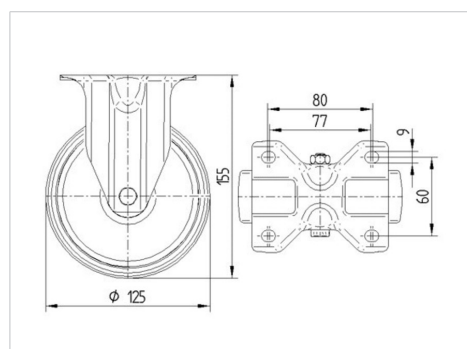

### Fiche technique

Diamètre de roue	125 mm
Largeur de bandage	36 mm
Dimension de platine	103 x 85 mm
Distance entre axe	80/77 x 60 mm
Diamètre des trous	9 mm
Hauteur	155 mm
Résistance à la température	- 20 / + 60 °C
Norme	EN 12532
Poids	0.968 kg
Dureté du bandage	Shore D 75
Capacité de charge dynamique	200 kg
Capacité de charge statique	400 kg

### Dimensions