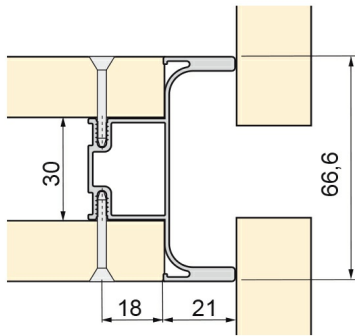

Fiche technique du produit

Profil central

Profils Gola-E courbe vertical

Spécifications

		Cod.	Finition
2,55 m	6	8900560	Anodisé brillant
2,55 m	6	8900562	Anodisé mat
2,55 m	6	8900535	Gris anthracite

Croquis

Information

Nous recommandons l'utilisation d'une vis de 25mm de longueur pour l'installation du profil sur le meuble.

Montage

Documents et outils disponibles pour télécharger

[Montage \(PDF \)](#)

Produits indispensables

[Séparateur 30 mm](#)

	Cod.	Finition
100	8917917	Plastique noir