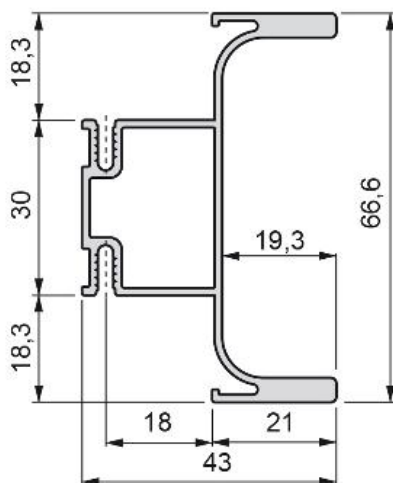

Fiche technique du produit

Profil central

Profils Gola-E courbe vertical

Spécifications

		Cod.	Finition
2,55 m	6	8900560	Anodisé brillant
2,55 m	6	8900562	Anodisé mat
2,55 m	6	8900535	Gris anthracite

Croquis

Information

Nous recommandons l'utilisation d'une vis de 25mm de longueur pour l'installation du profil sur le meuble.

Montage

Documents et outils disponibles pour télécharger

[Montage \(PDF \)](#)

Produits indispensables

[Séparateur 30 mm](#)

	Cod.	Finition
100	8917917	Plastique noir