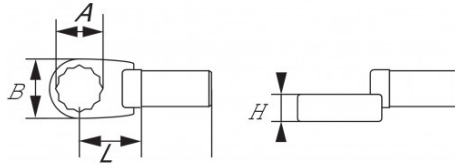

Photos et textes non contractuels. Ne pas jeter sur la voie publique. Document généré le 2024-07-09 09:20:41

DESCRIPTION

Embouts rectangulaires à oeil déporté 9x12 mm

Finition polie chromée. Forgé en acier au chrome vanadium. Utilisation avec tous les modèles de clés dynamométriques avec attachement rectangulaire 9x12 mm.

<https://www.sam-outillage.fr/>

Photos et textes non contractuels. Ne pas jeter sur la voie publique. Document généré le 2024-07-09 09:20:41

Référence commerciale	L (mm)	Poids (g)	H (mm)	A (mm)	B (mm)	Garantie
DEC0-16	17.5	54	13	16	25.7	O
DEC0-12	17.5	49	12	12	20	O
DEC0-11	17.5	40	9	11	18.5	O
DEC0-13	17.5	51	12	13	21.5	O
DEC0-14	17.5	51	12	14	23	O
DEC0-15	17.5	54	12	15	24.2	O
DEC0-10	17.5	41	9	10	17.2	O
DEC0-17	17.5	60	13	17	27.2	O
DEC0-8	17.5	37	8	8	14.2	O
DEC0-18	17.5	57	13	18	28.5	O
DEC0-19	17.5	47	13	19	30.3	O
DEC0-7	17.5	37	8	7	13	O