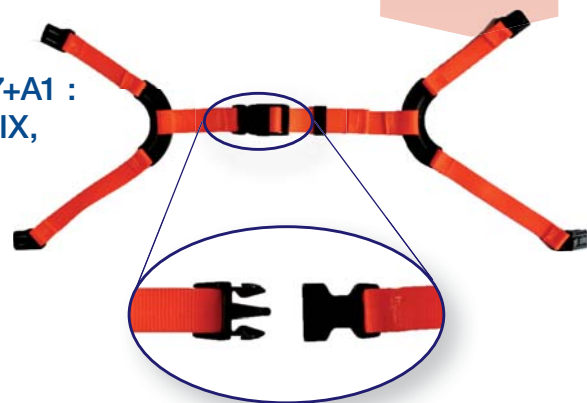

casques

auboueix.com

Jugulaires 4 points

Conception et
fabrication

100% françaises

CE
NFEN 397

Domaine d'utilisation

Jugulaires 4 points, conformes à la norme NF EN 397+A1 : 2013 adaptables sur casques de protection AUBOUEIX, modèles KARA, IRIS 2, IDRA et IDRA 2.

Caractéristiques

- **Jugulaire montagne 4 points** en tissu synthétique, **attache boucle flash** pour casques KARA, IRIS 2 et IDRA. Existe en noir (réf. 0360B), rouge (réf. 0360BR), jaune fluo (réf. 0360BJ) et orange fluo (réf. 0360BO). Dimensions : largeur sous menton : 20 mm, Longueur : 470 mm

Boucle flash

- **Jugulaire 4 points** en tissu synthétique avec **mentonnière** en élastomère ignifugée V0, attache scratch. Coloris : gris (réf. 0360G) pour casque IDRA 2
Coloris noir (réf. 0360) pour casque IDRA, adaptable également sur casques KARA et IRIS 2.
 - **Version PROTÈGE OREILLES** en tissu bleu ignifugé NOMEX pour casque IDRA 2 (réf. 0360GPO), Tissu coton (74%) et polyester (25%) avec fibres antistatiques carbone (1%), cousu KEVLAR. Résistance à l'arc électrique des court-circuits : classe 1 selon NFEN61482-1-2
 - **Version PROTÈGE OREILLE ET COU** en tissu bleu ignifugé NOMEX pour casque IDRA 2 (réf. 0360GPOC). Tissu coton (74%) et polyester (25%) double couche avec fibres antistatiques carbone (1%), cousu KEVLAR. Résistance à l'arc électrique des court-circuits : classe 1 selon NFEN61482-1-2.

Jugulaire 4 points, grise, avec protège-oreilles et cou pour casque IDRA 2

Tests

Rupture des points d'ancrage selon NF EN 397+A1 : 2013.