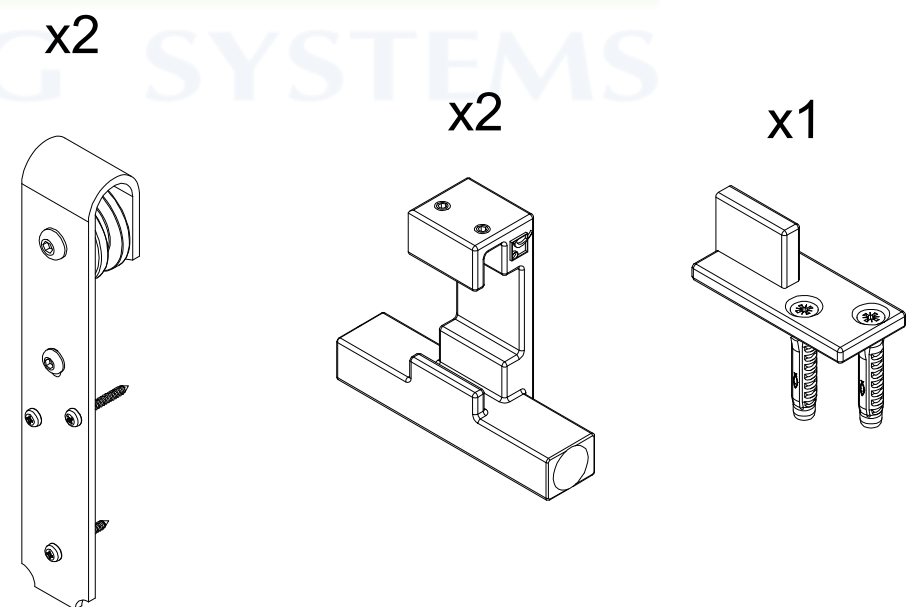

A

Set montures Roc design type C noir  
Poids panneau : 80Kg max

Black Roc design type C hangers set  
Panel weight : 80Kg max

Référence Item Nr: **RD-C-B**

Rail associé Combined track:

6 5 4 3 2 1