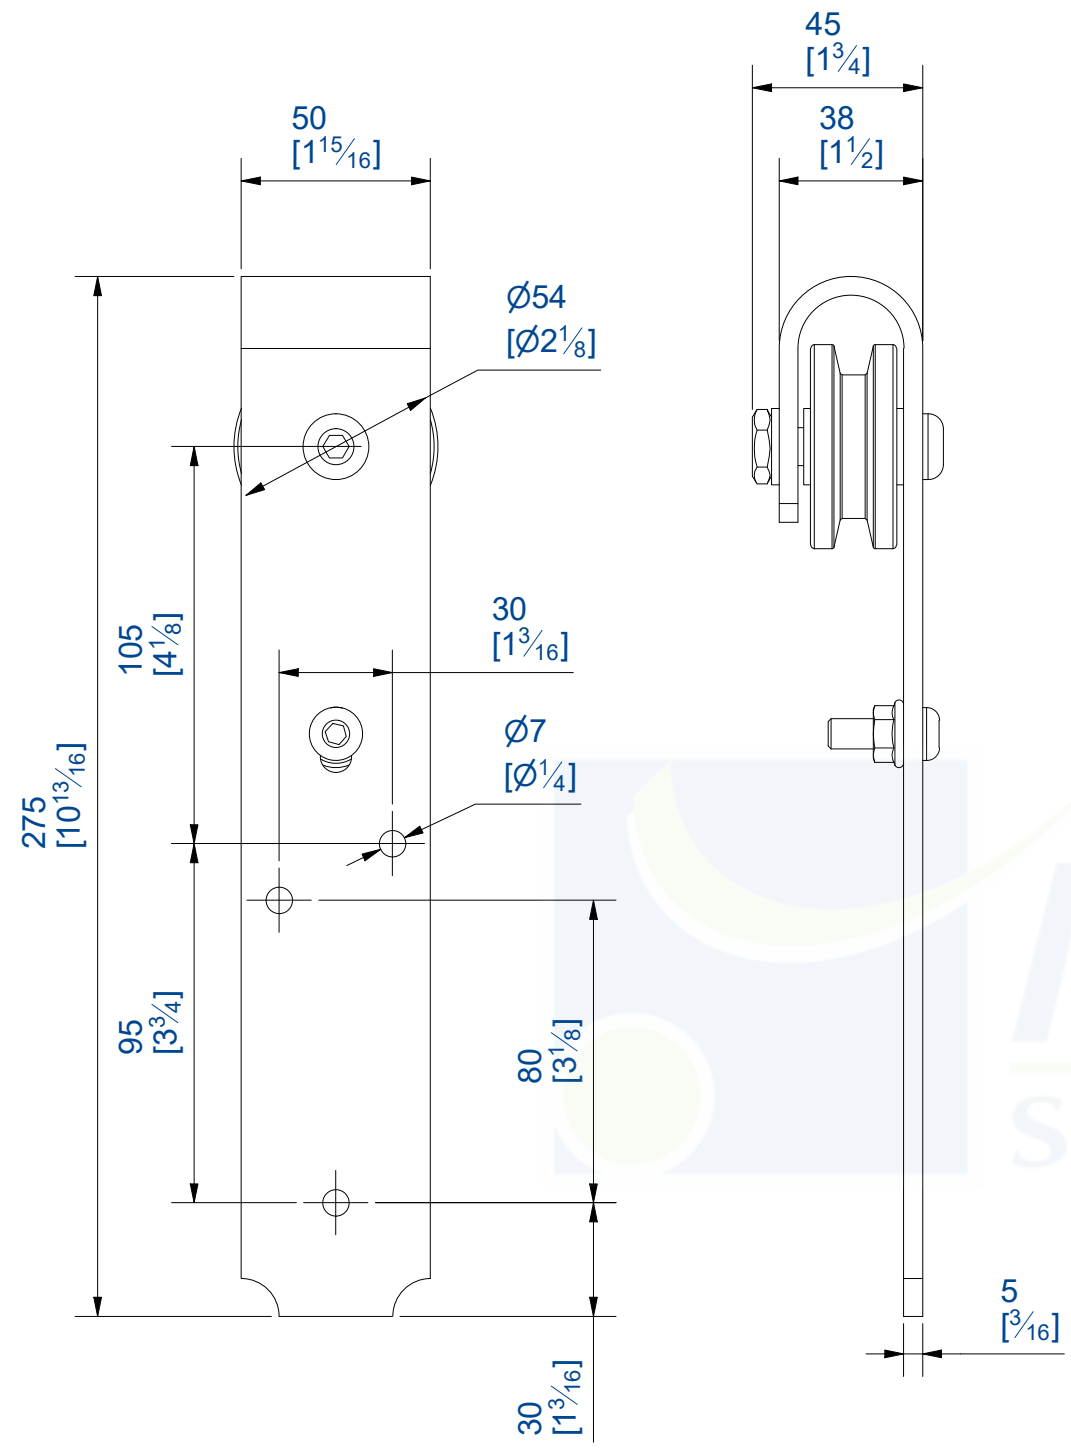

6 5 4 3 2 1

D

C

B

A

D

C

B

A

Set montures Roc design type C noir  
Poids panneau : 80Kg max

Black Roc design type C hangers set  
Panel weight : 80Kg max

Référence Item Nr: **RD-C-B**

Rail associé Combined track:

6 5 4 3 2 1