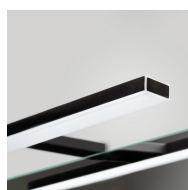

Spot LED pour miroir de salle de bain Leo (AC 230V 50Hz), 6 W, Peint en noir, Plastique

5150114

Caractéristiques du produit

- Spot LED pour miroir de salle de bain avec un diffuseur opale qui homogénéise la lumière.
- Luminaire adapté aux zones humides, grâce à sa protection IP44.
- Pas besoin de transformateur d'alimentation, car fonctionne à 230V AC.
- Il dispose d'un multi-crochet pour une fixation facile sur le verre, sur le tableau ou sur la surface du meuble au moyen de vis.
- Il comprend tous les éléments nécessaires à son montage, en plus du boîtier de connexion IP44.
- Fabriqués en plastique peint en noir.

SKU	5150114
Matériels	Plastique
Finition	Peint en noir
Emballage	5 U
Lumen	457 lm
Power	6 W
Température de couleur	Blanc froid 5.700 K
Nombre de leds	60

Le nouveau **spot LED pour miroir de salle de bain Leo** se distingue par son élégant design extra-plat avec un diffuseur opale qui homogénéise la lumière de couleur **blanc naturel**. C'est la meilleure solution fonctionnelle et décorative pour éclairer la zone du miroir, grâce à sa **protection IP44** contre les environnements humides. Ce spot dispose de la dernière technologie en matière de systèmes d'éclairage à LED et n'a pas besoin de transformateur d'alimentation car il fonctionne à 230V AC.

Il se distingue par sa **finition peinte en noir**, qui contribue à créer une décoration équilibrée avec un accent très marqué sur les éléments noirs. Il projette la lumière vers le visage, ce qui offre un éclairage uniforme sans reflets.

Il est facile à installer car il dispose d'un crochet multifonctionnel pour son **montage sur un verre, sur une planche ou sur une surface du meuble** au moyen de vis. Il **comprend également tous les éléments nécessaires à son montage**, du boîtier de raccordement IP44 aux vis, en passant par les accessoires et les instructions de montage.